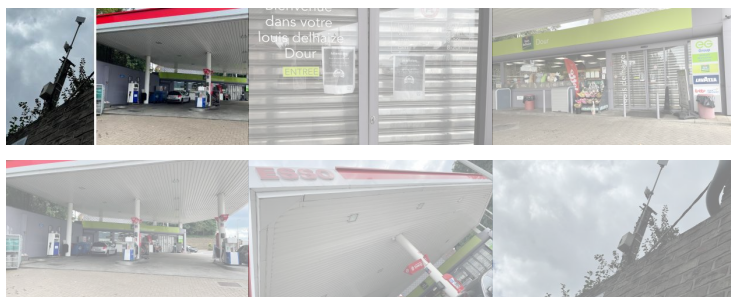

# Braquage à la station-service Esso à Dour: les images des caméras seront analysées

Un braquage a été perpétré ce samedi matin, à Dour. - J.C.

Par Jessica collini (/51175/dpi-authors/jessica-collini)

Journaliste La Province

| Publié le 11/09/2021 à 16:36

Des habitants ont été surpris de voir plusieurs combis de police près de la station-service Esso, rue Emile Estièvenart à Dour ce samedi matin. Vers 13h30, la supérette était toujours fermée. L'établissement était pourtant censé rester ouvert. Un braquage avait en fait eu lieu dans la matinée.

Une enquête a été ouverte par la police des Hauts-Pays. Après les pompes à essence de Jemappes et de Frameries, juste en face du PASS, c'est au tour de la station-service, rue Emile Estièvenart à Dour, d'être victime d'un braquage. Deux individus ont en effet pénétré dans la supérette de la station. Ils ont emporté cigarettes et fonds de caisse. Les faits se sont passés vers 9 heures du matin. Début d'après-midi, les volets étaient toujours baissés.

## Très choquée

Aucune arme n'a a priori été montrée. Personne n'a été blessé fort heureusement. Mais la vendeuse, braquée, est très choquée par ce qui s'est passé. Le service d'aide aux victimes a été sollicité. Sur place, des employés n'ont pas souhaité s'exprimer. La police des Hauts-Pays, de son côté, a procédé aux auditions, et a mené une enquête de voisinage. Un commerce voisin a notamment vu arriver des policiers, ce samedi matin. Les forces de l'ordre voulaient savoir si ces caméras de surveillance donnaient dans la direction de la station-service. De cette manière, les policiers auraient eu d'autres images de la fuite des auteurs. Ces derniers ont mis leur butin dans des sacs, et ont pris semble-t-il la fuite à bord d'une voiture.