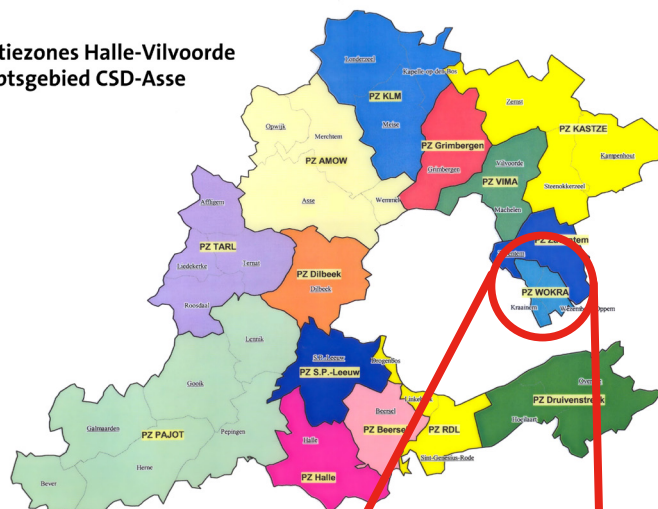

De familiale sfeer binnen het korps laat je toe om te groeien en sleurt je overal doorheen – vragen staat vrij.

Politie Wokra

WAAR LIGT PZ WOKRA ?

Een korps gelegen in de Vlaamse rand met 59 operationelen en 13 burgers in dienst

Politiezones Halle-Vilvoorde
Ambtsgebied CSD-Asse

Kraainem

Wezembeek-Oppem

Politie Wokra

Wezembeek-Oppem & Kraainem

© Virginie Hermans Photography

Politie Wokra

=