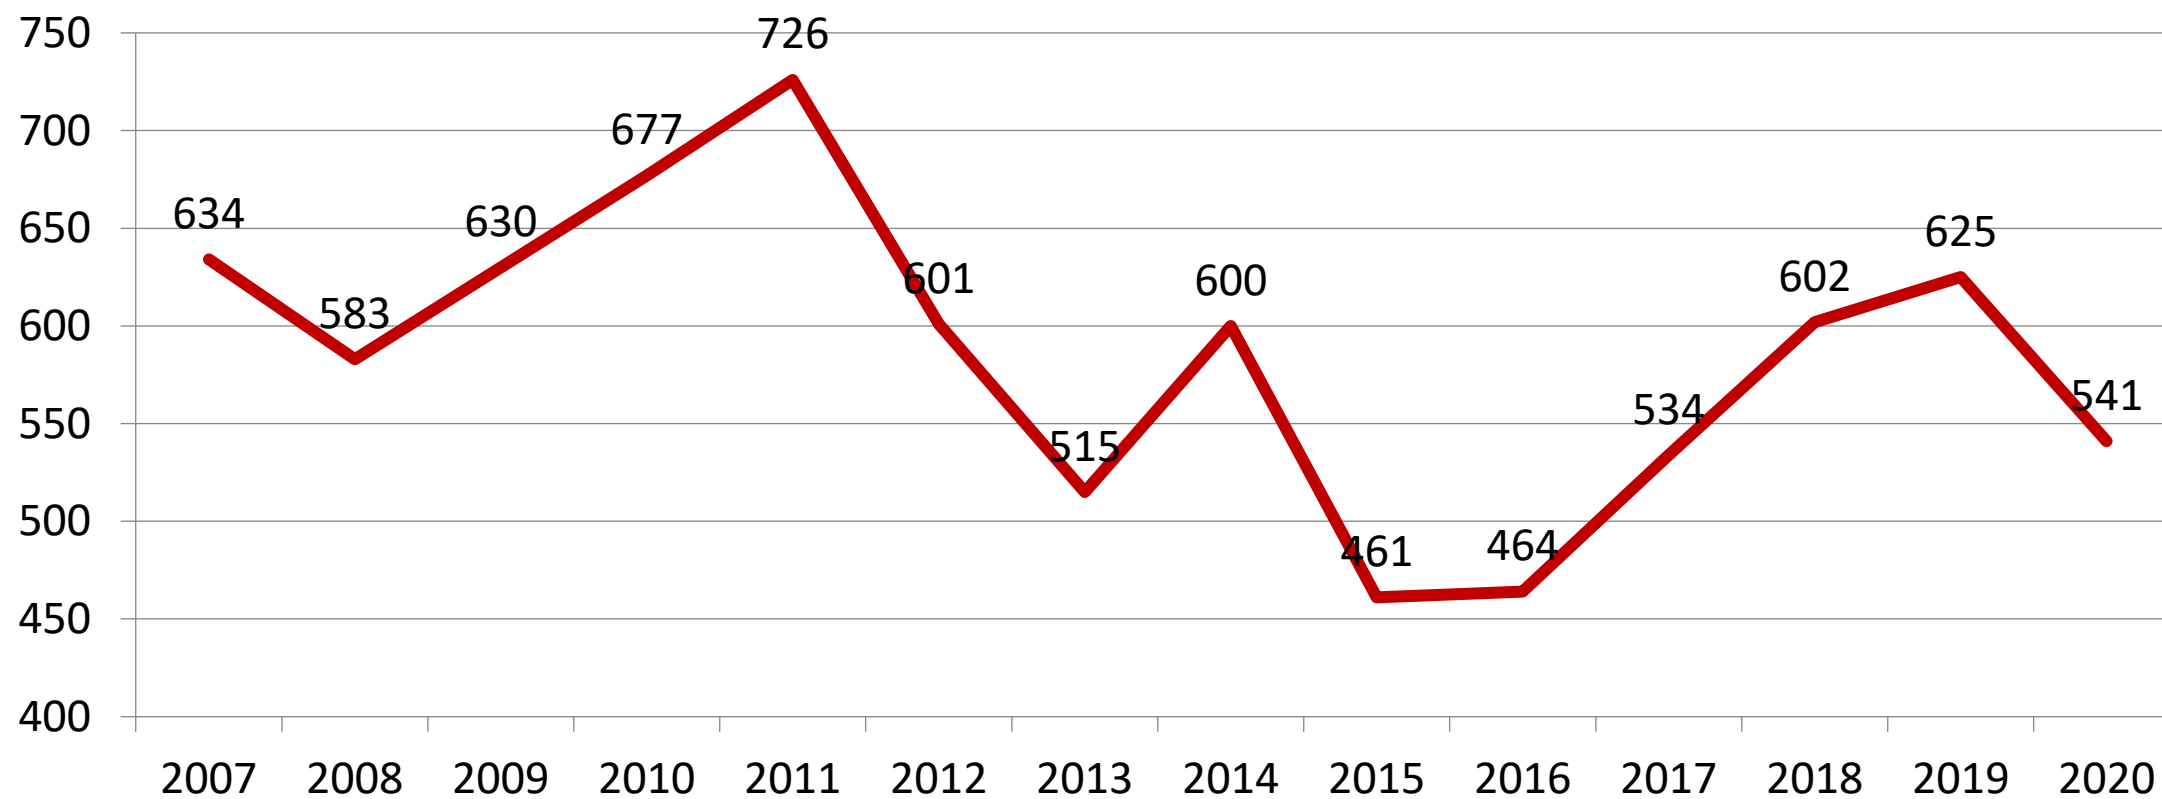

Intrafamiliaal geweld PZ LRH