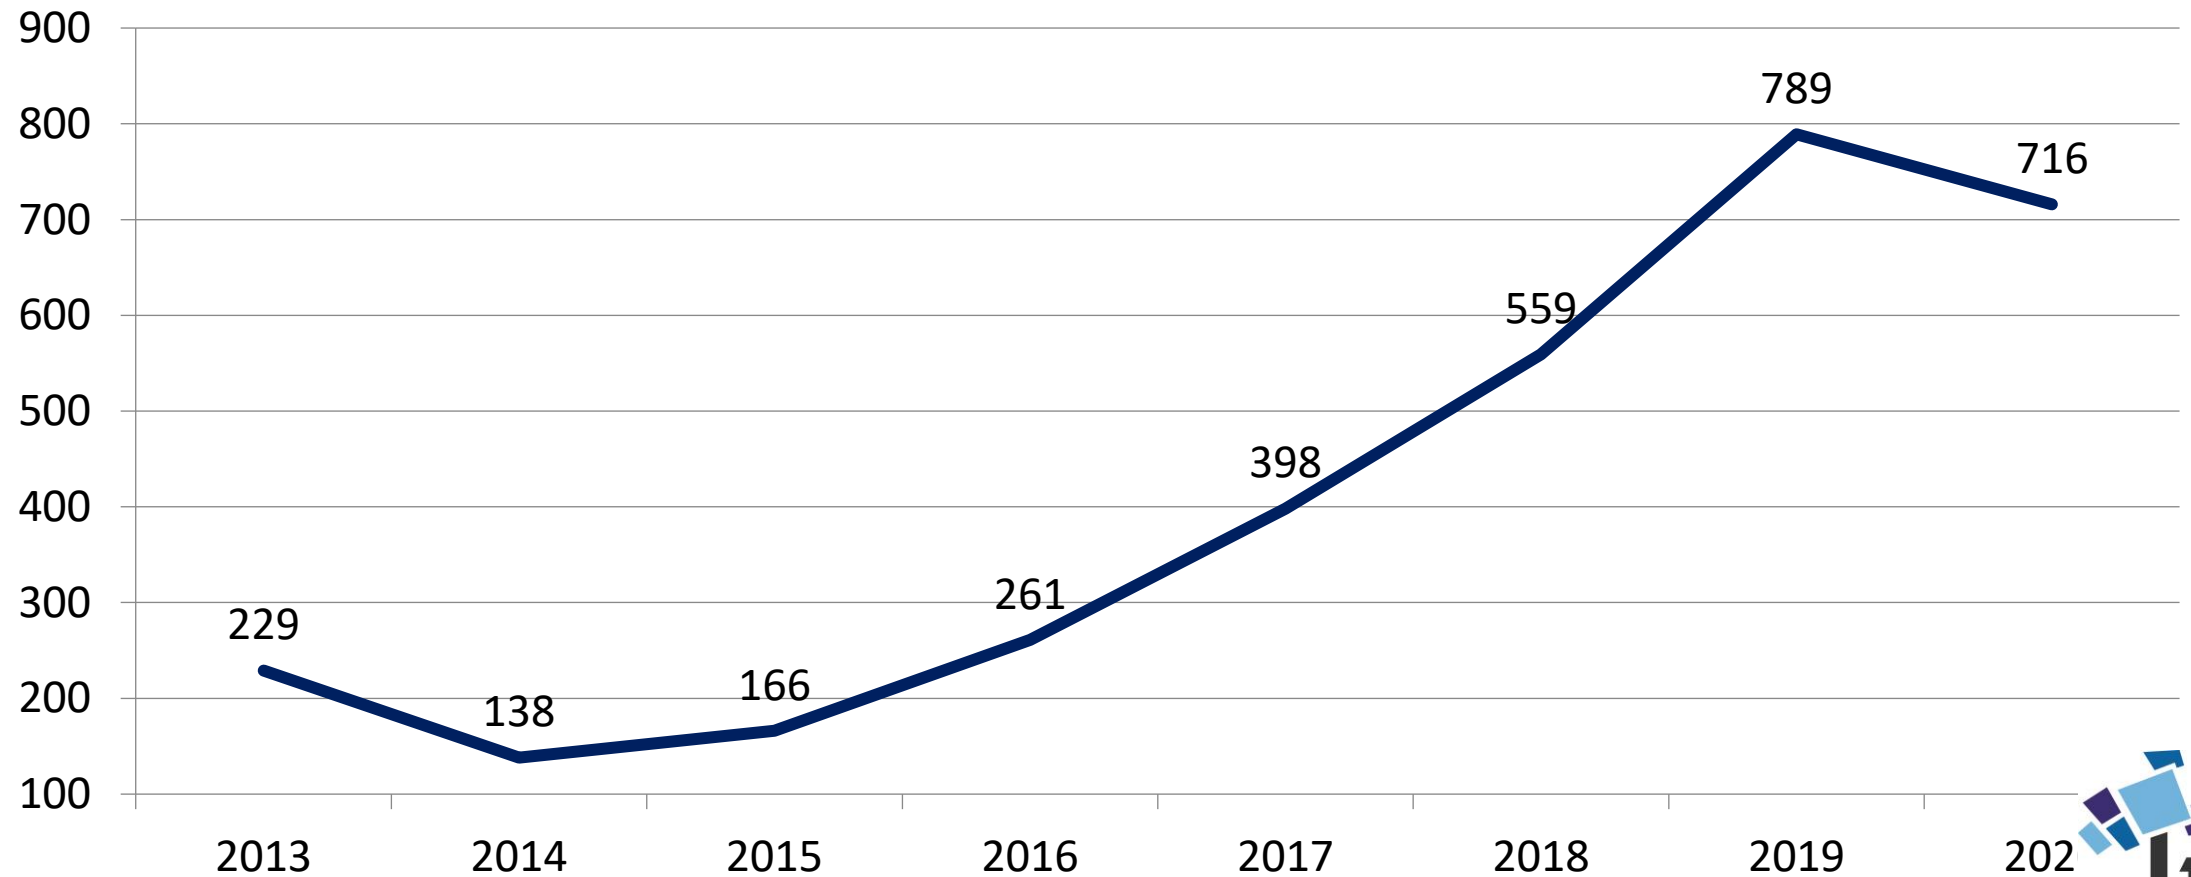

Gas-reglement