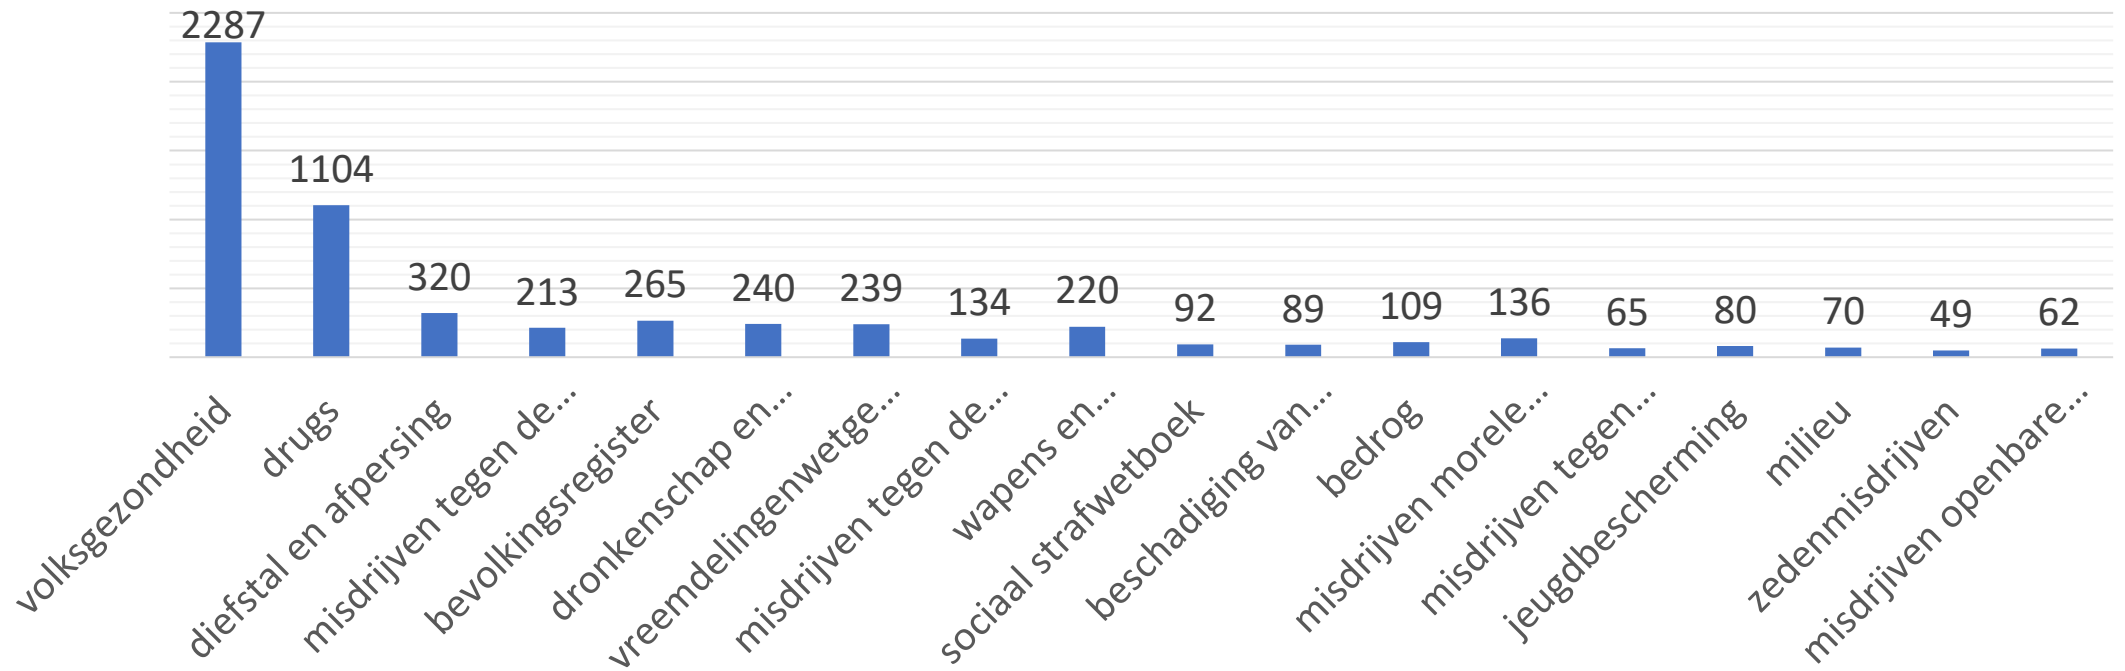

verdachten