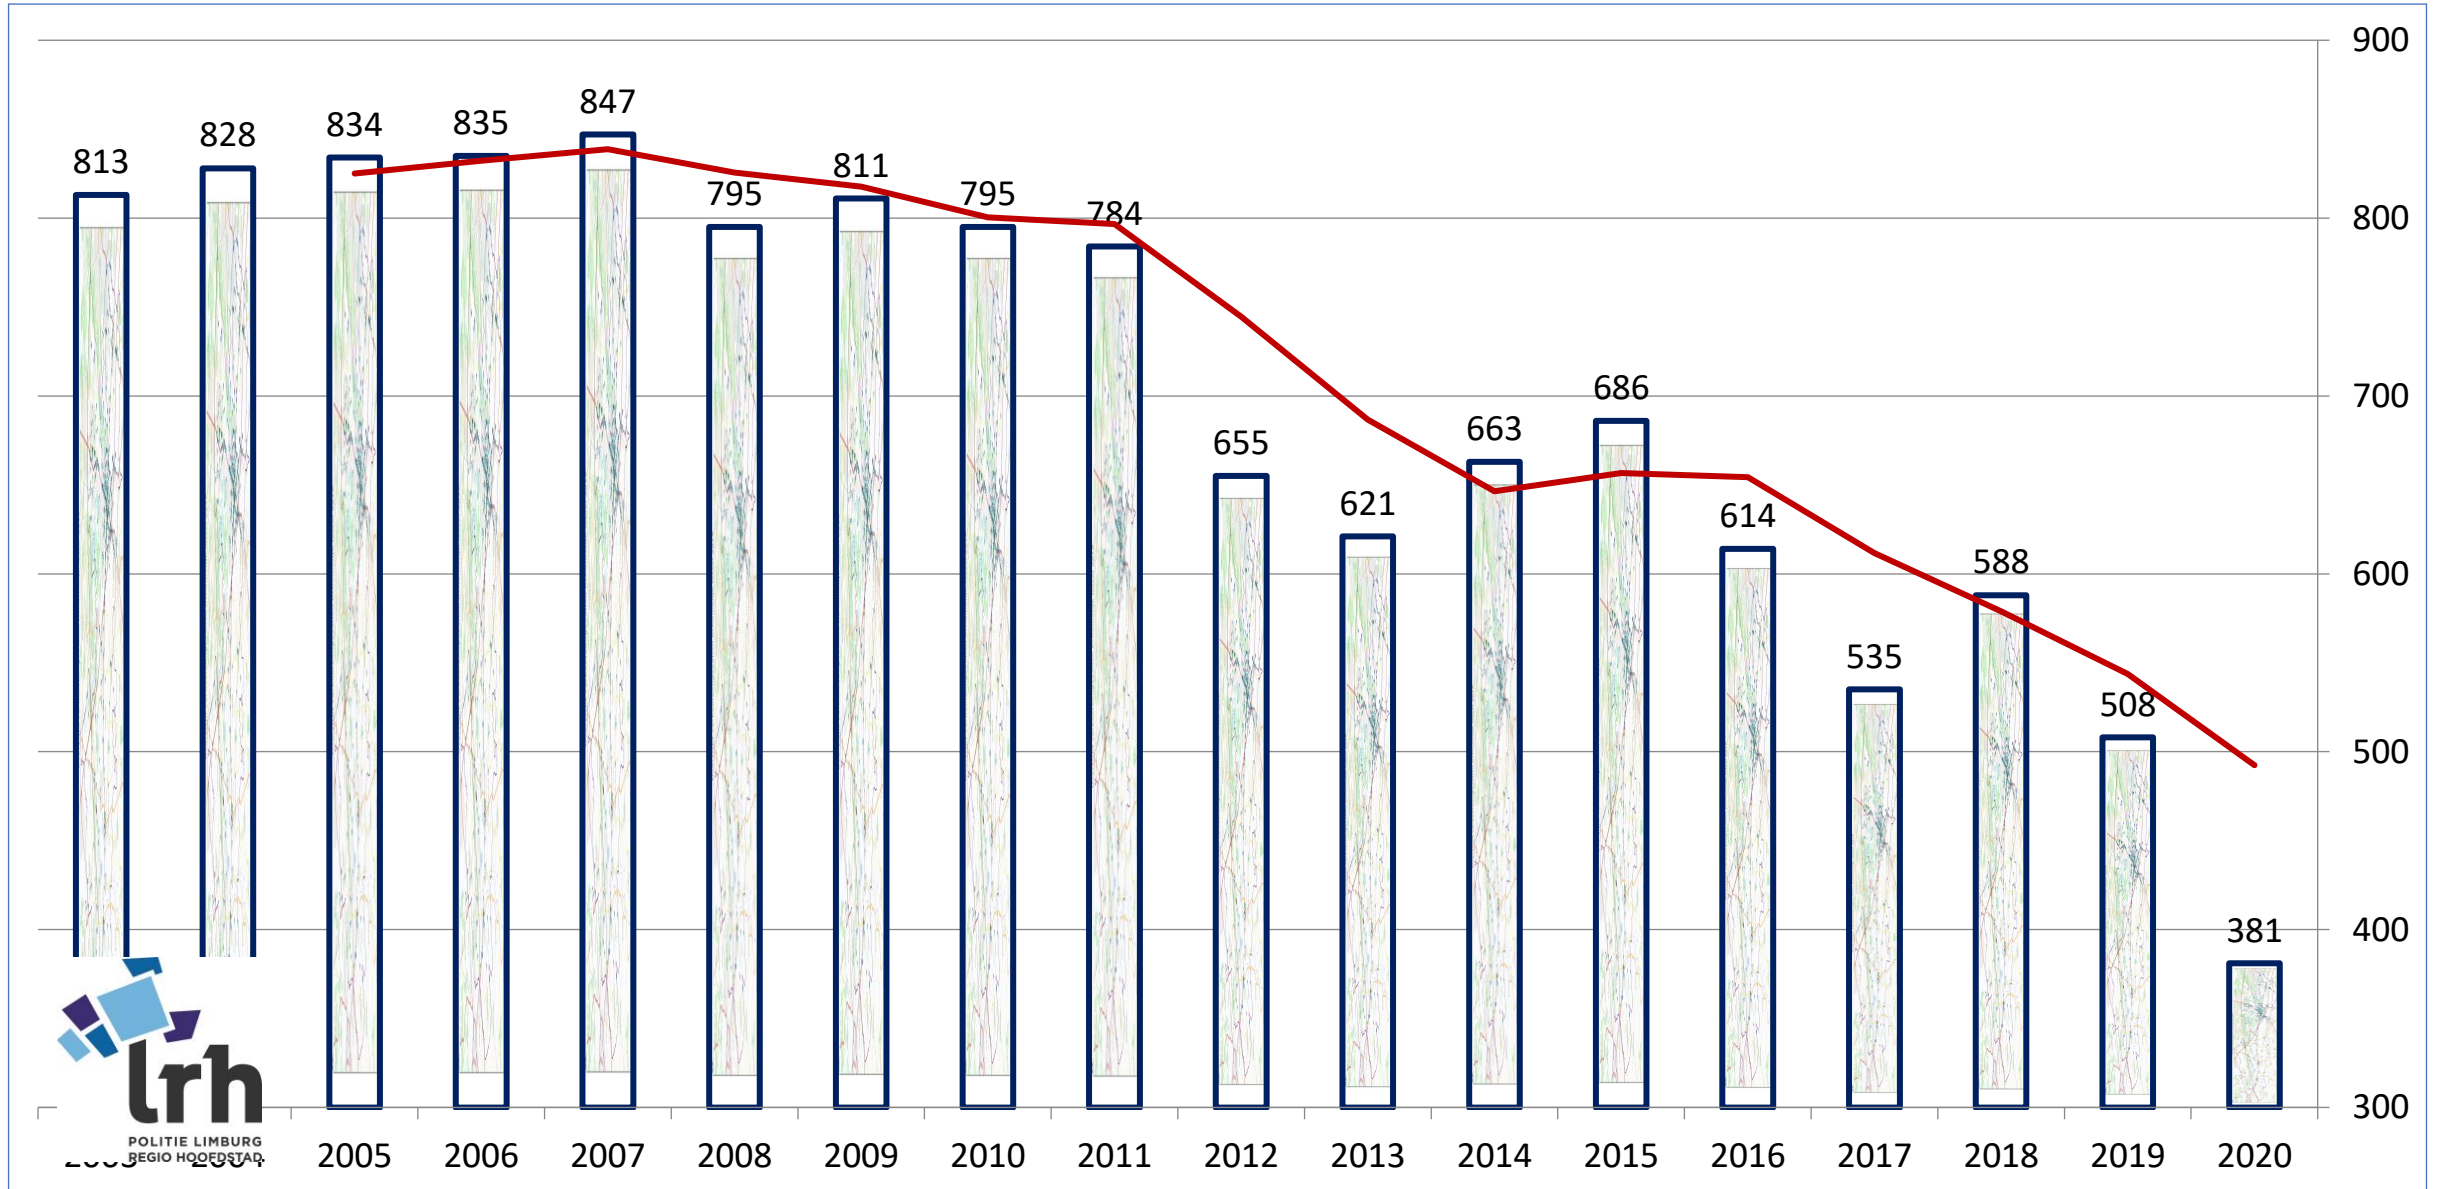

VERDACHTEN

verdachten

VERKEER

Verkeersongevallen lichamelijk letsel 2020 (LRH)

Overzicht verkeersongevallen met lichamelijk letsel 2020

Datum : 06.01.2021

Schaal : 1/82404

Papierformaat : A3

alle rechten voorbehouden - informatie op dit document is slechts informatief en niet bindend

	Diepenbeek	Halen	Hasselt	Herk-de-Stad	Lummen	Zonhoven	Eindtotaal
Alcohol	61	22	389	34	36	79	621
Andere	44	2	14	3	2	7	72
Drugs	69	21	262	20	47	123	542
GSM	165	42	930	53	123	100	1413
Inschrijving	38	34	210	22	27	53	384
Rijbewijs	81	23	336	35	40	69	584
Verkeerslichten	57	9	291	2	4	11	374
Verzekering	32	19	187	10	23	43	314
Wegcode (rest)	404	74	2655	127	209	218	3687
Technische keuring	50	19	162	11	25	43	310
Gordel en kindersitje	67	33	432	24	52	59	667
Stilstaan en parkeren	240	71	6270	95	57	109	6842
Zwaar vervoer	149	12	82	7	17	16	283
Helm en beschermende kledij	12	8	136	5	14	10	185
GAS-geen parkeerschijf		37		64			101
GAS-verkeerde aanvangstijd				11			11
Eindtotaal	1469	426	12356	523	676	940	16390