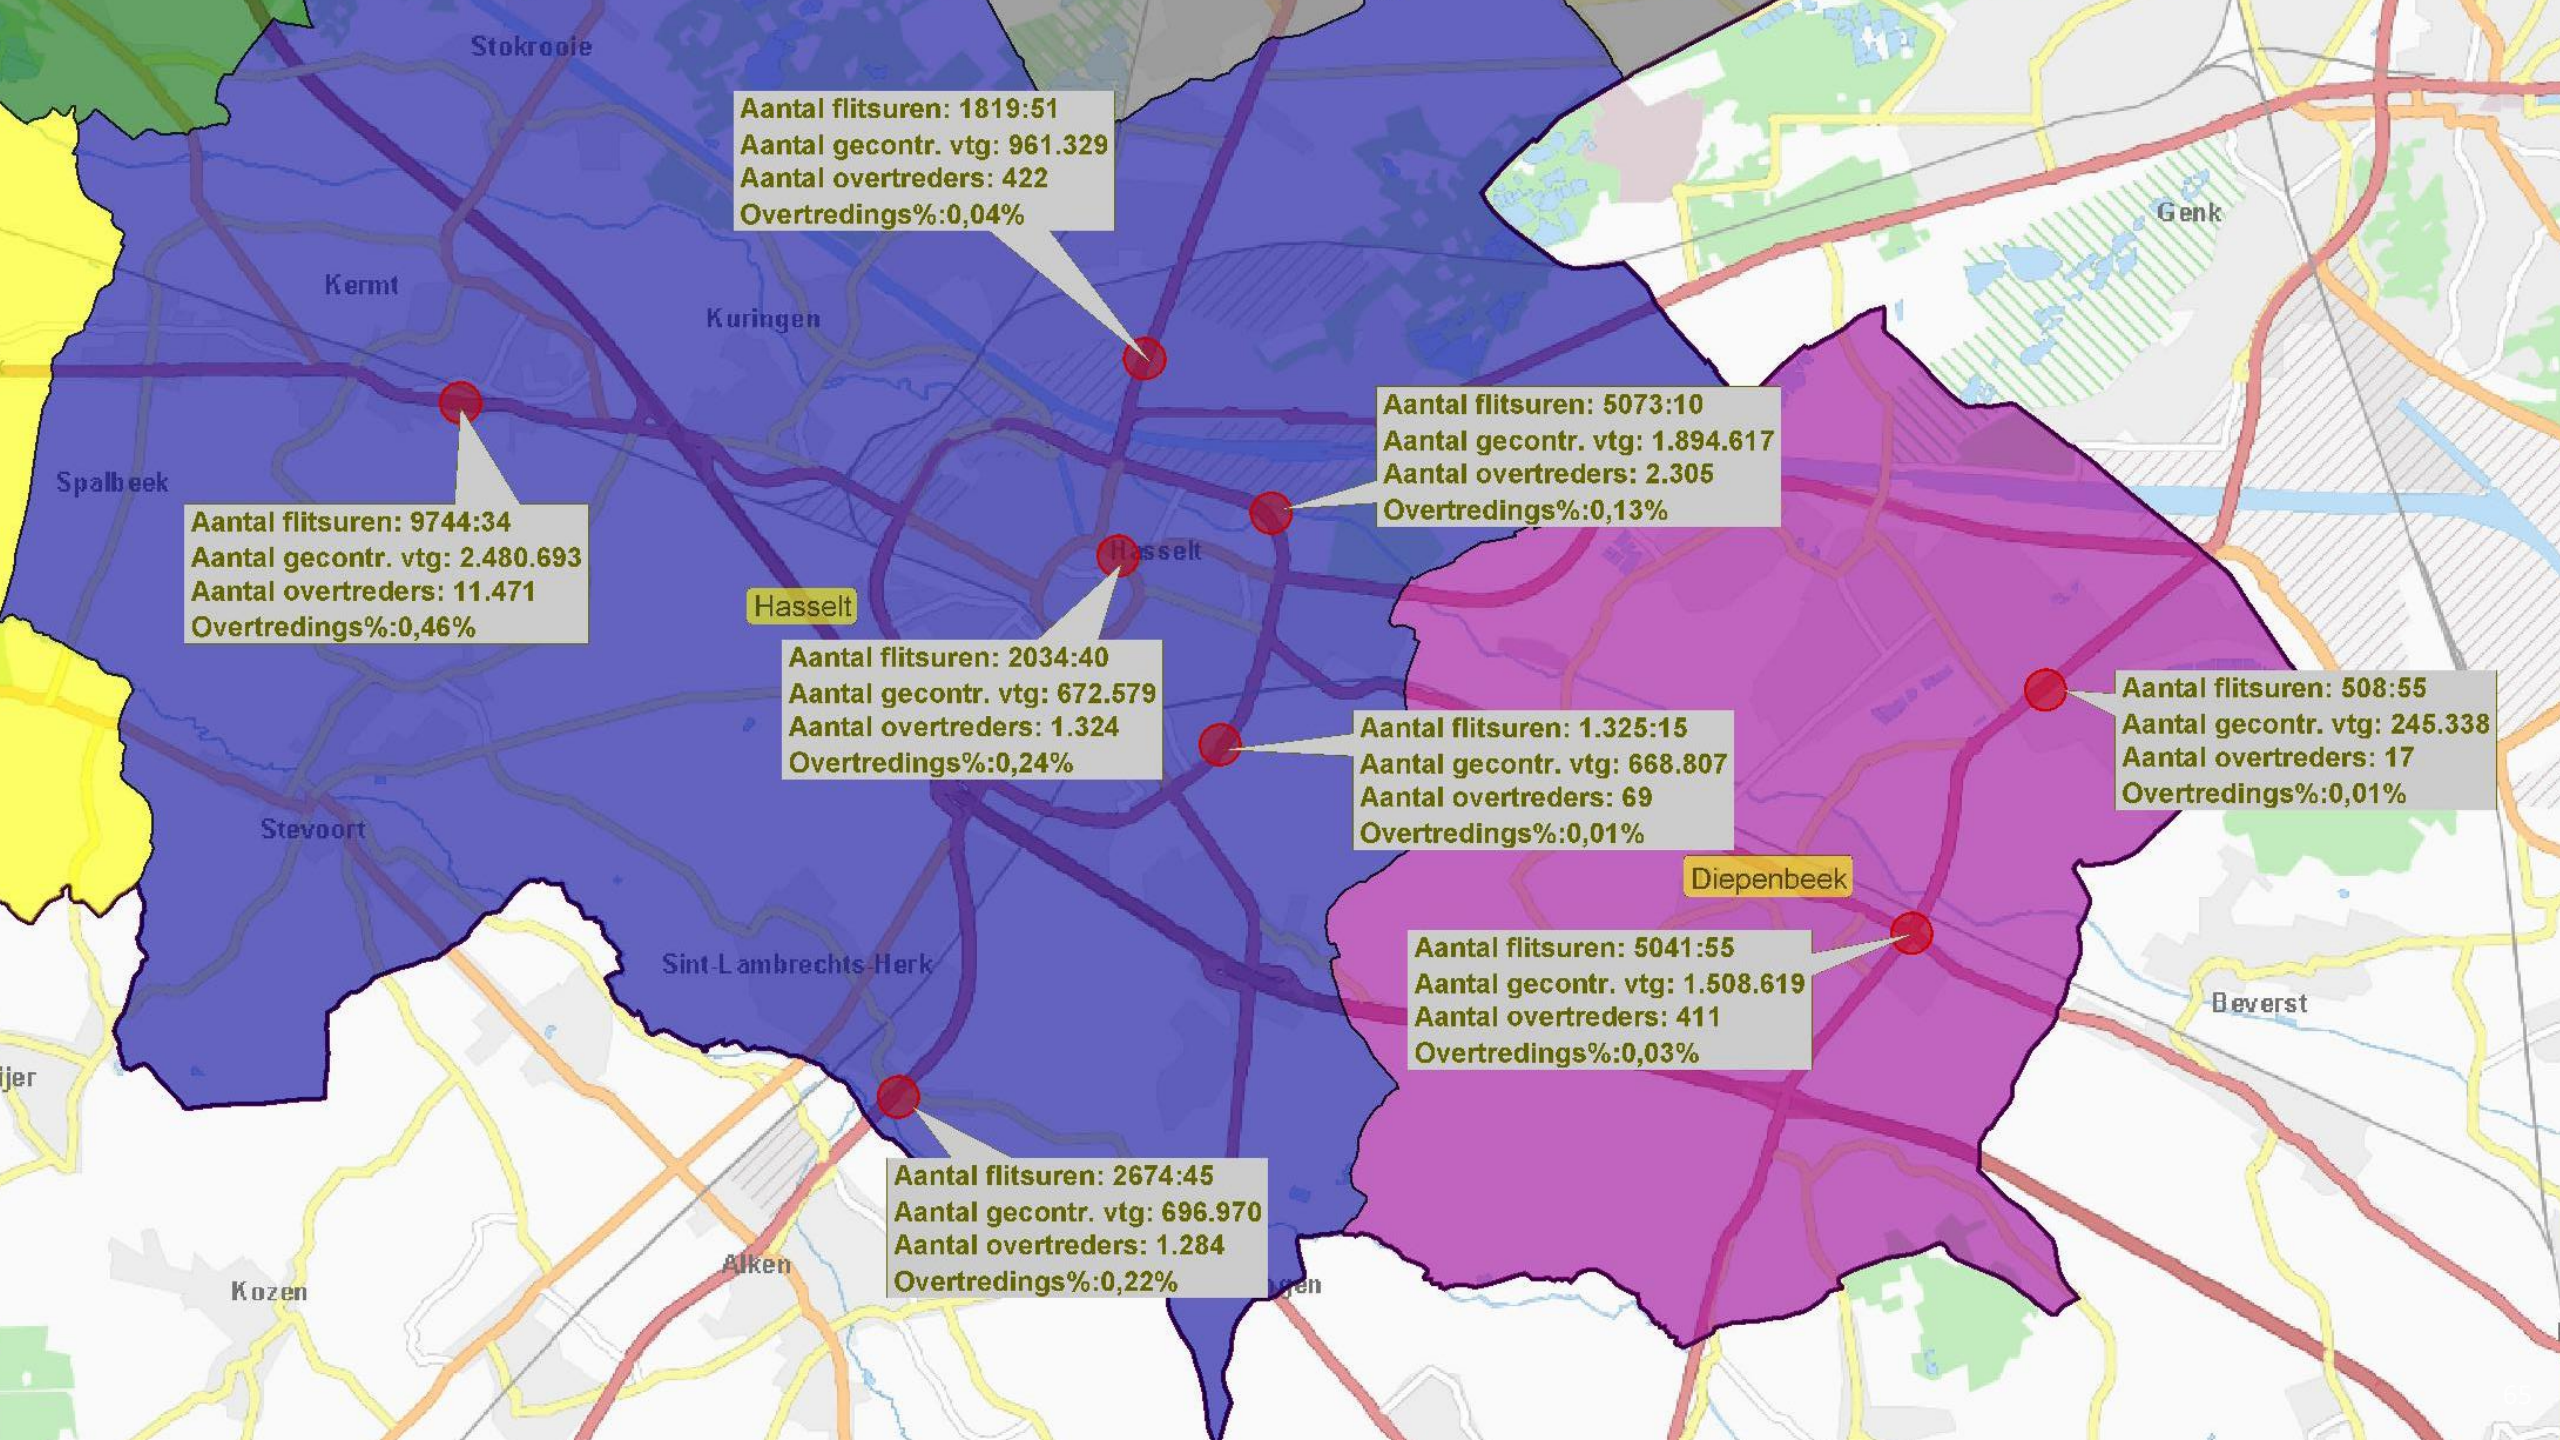

Aantal flitsuren: 1819:51
Aantal gecontr. vtg: 961.329
Aantal overtredders: 422
Overtredings%:0,04%

Aantal flitsuren: 9744:34
Aantal gecontr. vtg: 2.480.693
Aantal overtredders: 11.471
Overtredings%:0,46%

Hasselt

Aantal flitsuren: 2034:40
Aantal gecontr. vtg: 672.579
Aantal overtredders: 1.324
Overtredings%:0,24%

Aantal flitsuren: 5073:10
Aantal gecontr. vtg: 1.894.617
Aantal overtredders: 2.305
Overtredings%:0,13%

Aantal flitsuren: 1.325:15
Aantal gecontr. vtg: 668.807
Aantal overtredders: 69
Overtredings%:0,01%

Diepenbeek

Aantal flitsuren: 5041:55
Aantal gecontr. vtg: 1.508.619
Aantal overtredders: 411
Overtredings%:0,03%

Aantal flitsuren: 508:55
Aantal gecontr. vtg: 245.338
Aantal overtredders: 17
Overtredings%:0,01%

Aantal flitsuren: 2674:45
Aantal gecontr. vtg: 696.970
Aantal overtredders: 1.284
Overtredings%:0,22%