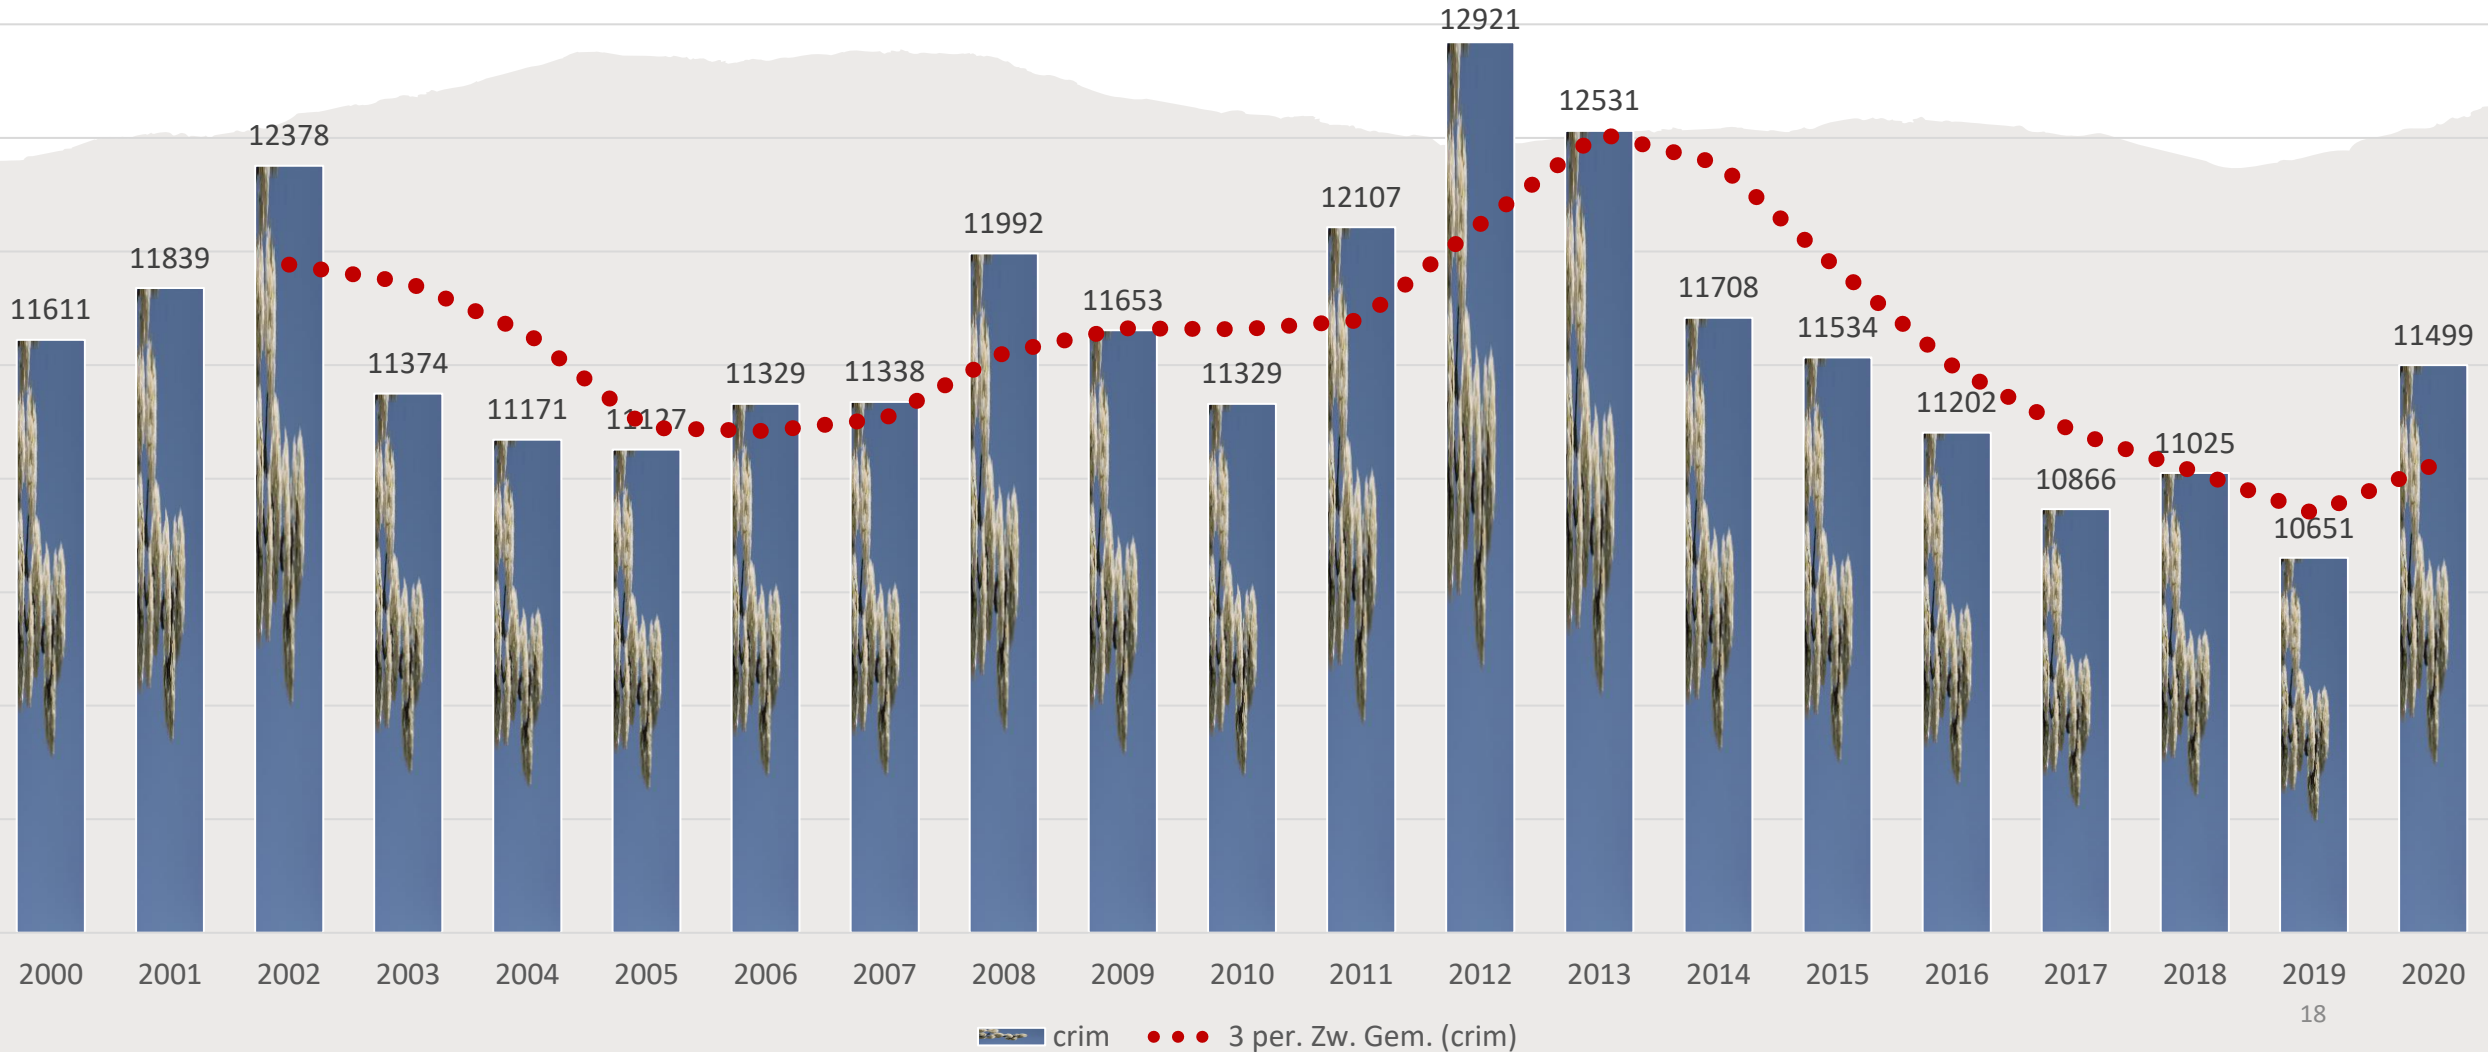

Criminaliteitsevolutie

Evolutie van de criminaliteit in PZ LRH

CRIMINELE FIGUREN

Domiciliefraude

91 322,26 EUR
23 511,78 EUR wagens
1000 toegelaten
activiteiten
67 810,48 EUR wagens
domeinverkoop

91 322,26 EUR (riziv)