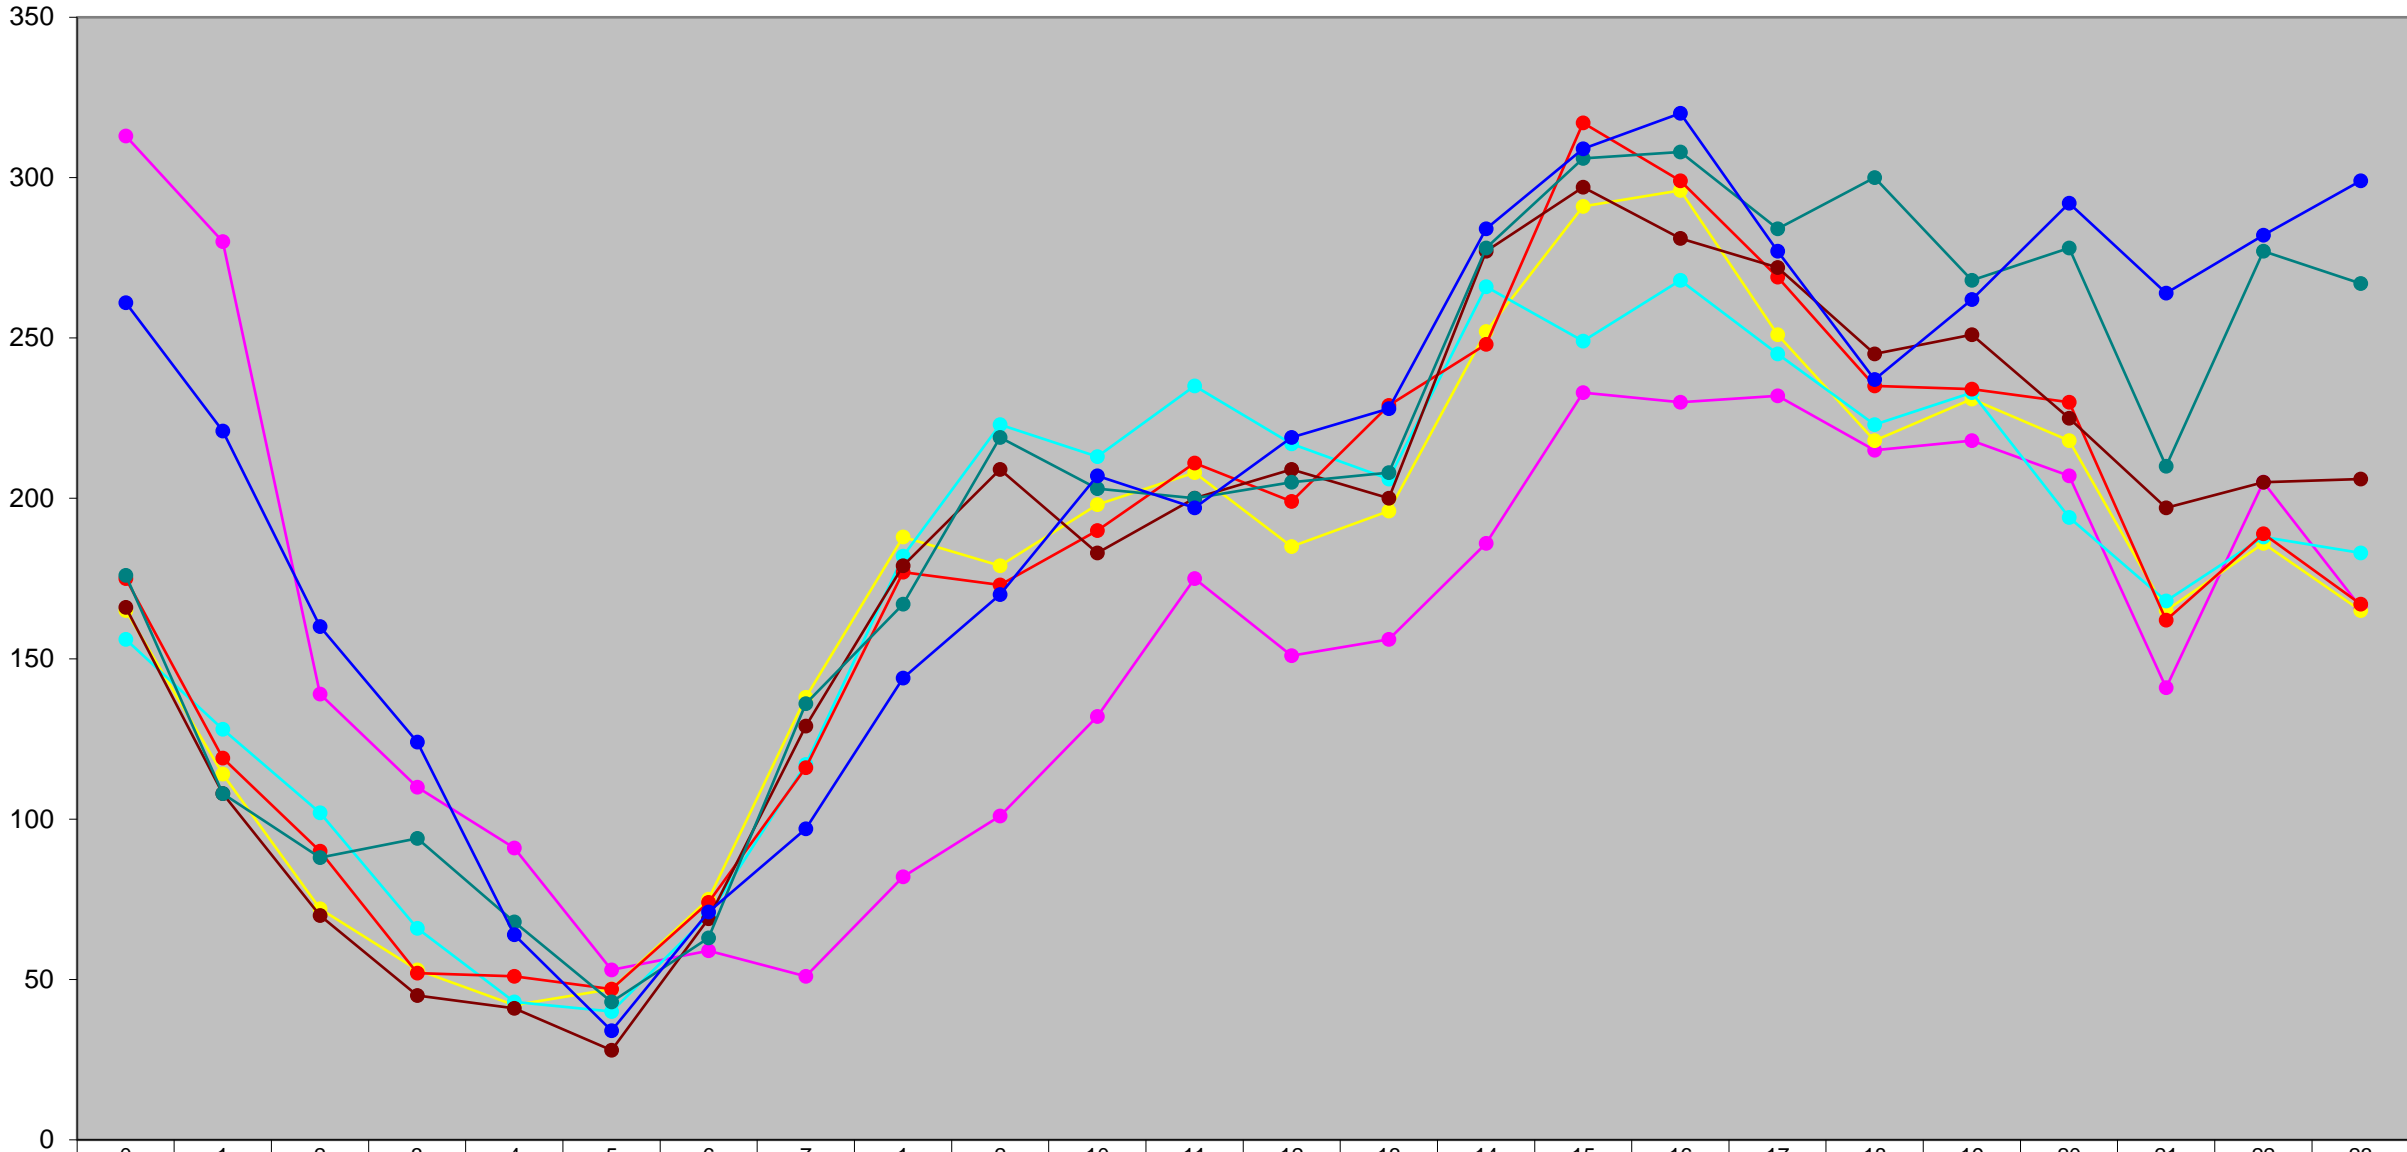

Veiligheidscijfers 2020

Interventies - oproepen

Interventieoproepen

	0	1	2	3	4	5	6	7	1	2	10	11	12	13	14	15	16	17	18	19	20	21	22	23
Zondag	313	280	139	110	91	53	59	51	82	101	132	175	151	156	186	233	230	232	215	218	207	141	205	166
Maandag	165	114	72	53	42	47	75	138	188	179	198	208	185	196	252	291	296	251	218	231	218	165	186	165
Dinsdag	156	128	102	66	43	40	70	117	182	223	213	235	217	206	266	249	268	245	223	233	194	168	188	183
Woensdag	175	119	90	52	51	47	74	116	177	173	190	211	199	229	248	317	299	269	235	234	230	162	189	167
Donderdag	166	108	70	45	41	28	69	129	179	209	183	200	209	200	277	297	281	272	245	251	225	197	205	206
Vrijdag	176	108	88	94	68	43	63	136	167	219	203	200	205	208	278	306	308	284	300	268	278	210	277	267
Zaterdag	261	221	160	124	64	34	71	97	144	170	207	197	219	228	284	309	320	277	237	262	292	264	282	299

Interventies per gemeente 2017/2018/2019/2020

1578/1885/1831/1860

Lummen

2165/2336/2484/2365

Zonhoven

1026/992/ 996/1008

Halen

1176/1230/1317/1213

The background features several overlapping, tilted rectangular shapes in various shades of blue and purple. The text 'GAS-reglement' is centered in white. In the bottom right corner, the number '10' is visible.