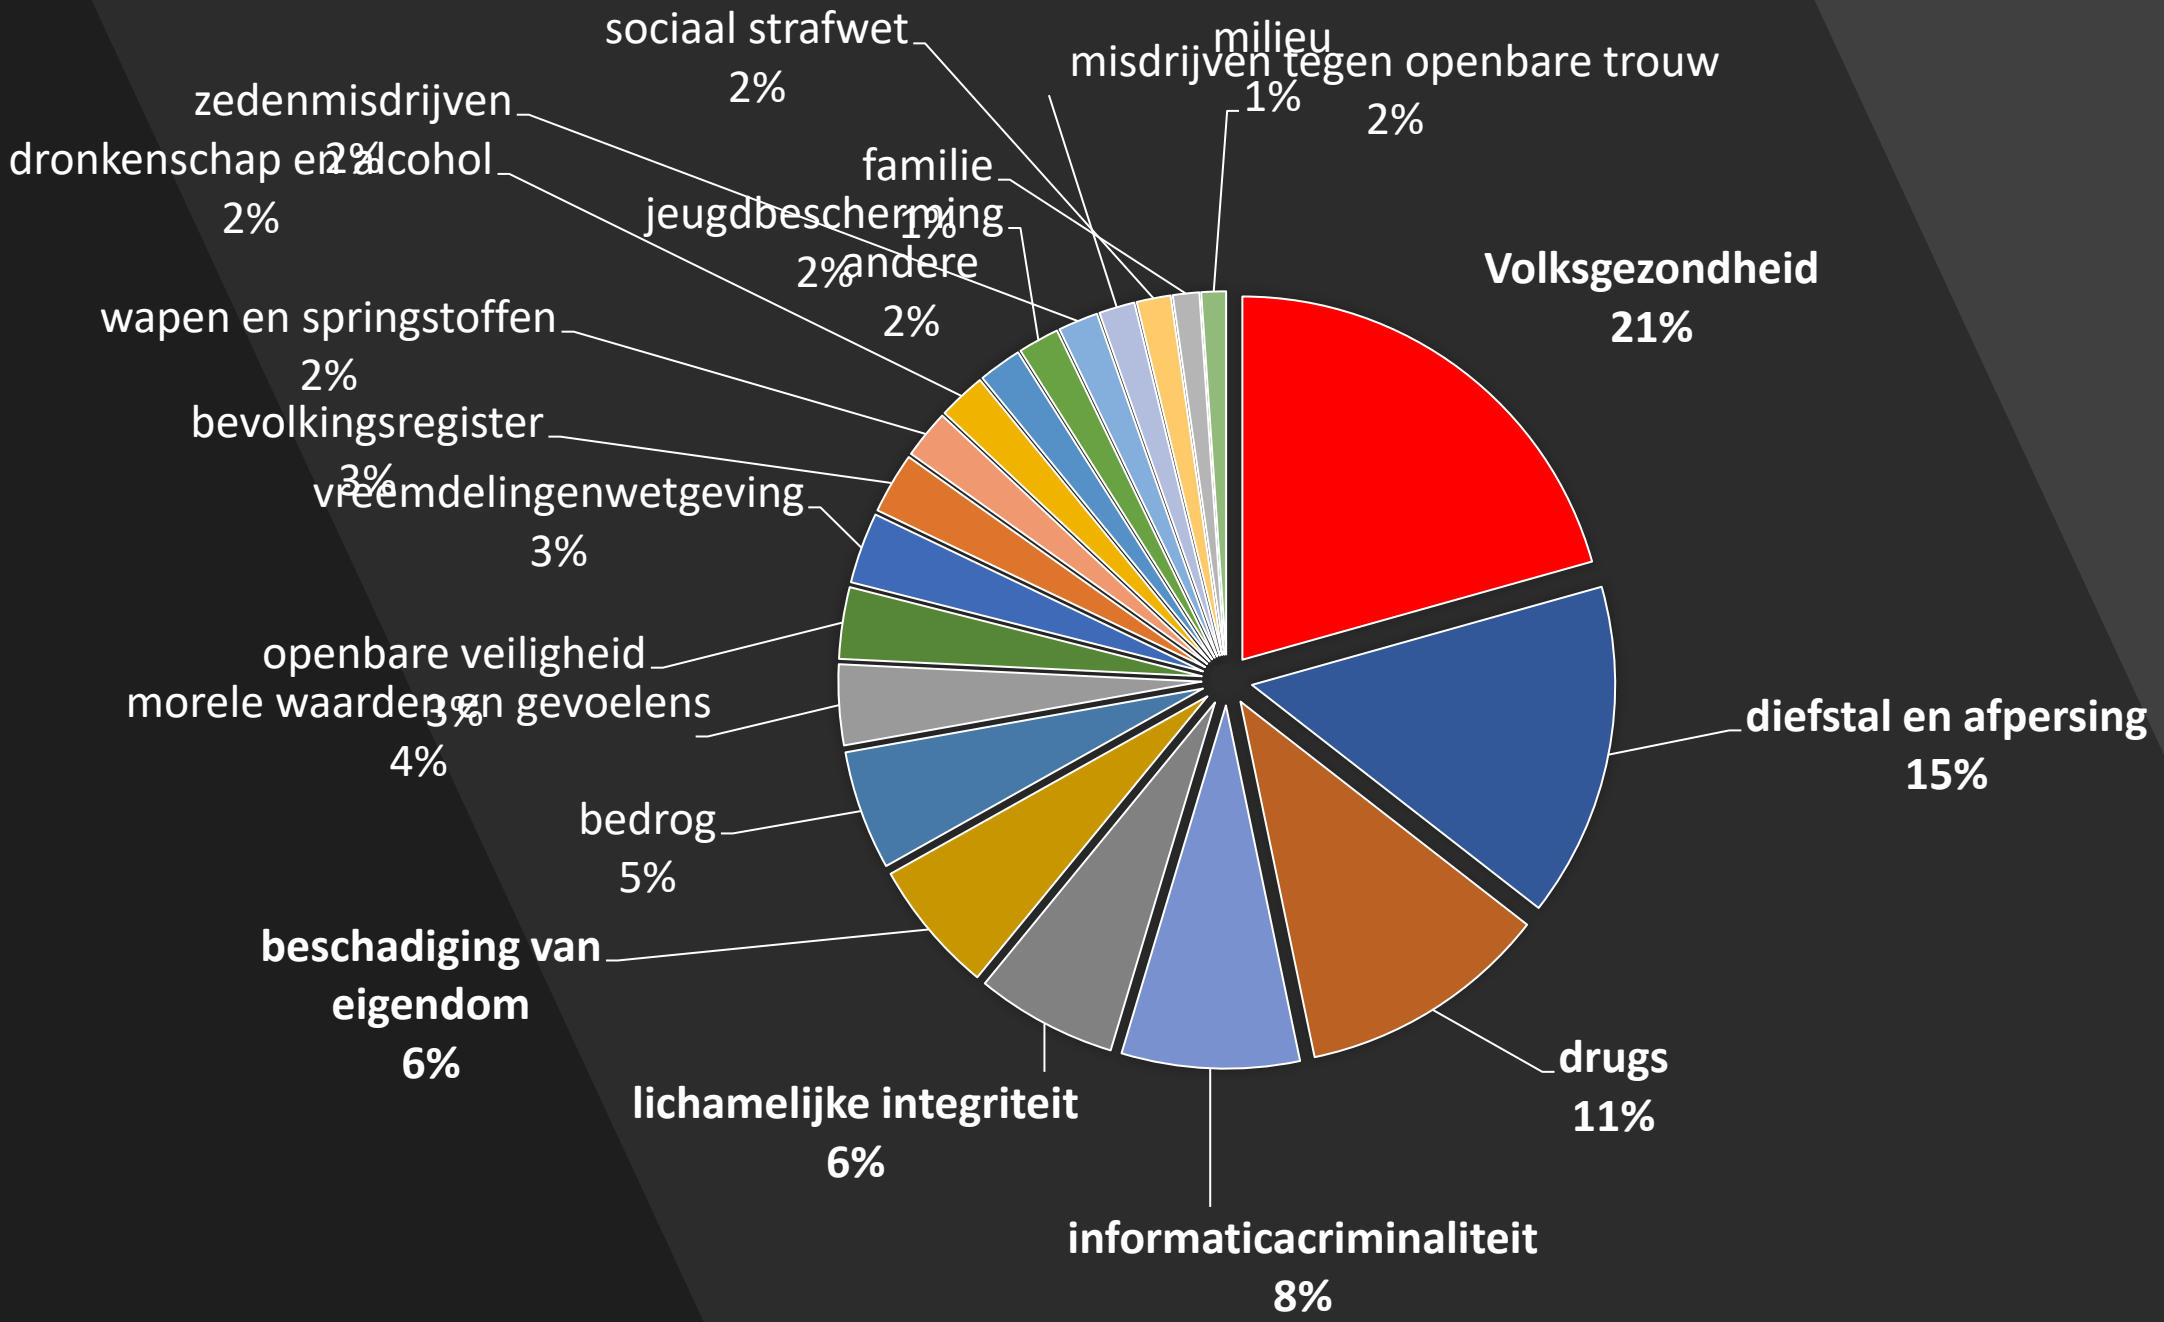

Overlast in de PZ LRH

		2015	2016	2017	2018	2019	2020
Netheid – omgeving	Afval dumpen/sluisstort	43	25	20	15	30	21
	Andere	1	4	8	4	10	8
Geluidshinder	Vuurwerk	1	4	1	1	3	3
	Andere				2		0
Storend gedrag niet weerhouden cat.	Drugs gebruiken	643	647	678	862	933	925
	Alcohol gebruiken – openbare dronkenschap	234	271	250	294	365	244
	Hinderlijk bedelen	1					
	Hinder van vrije doorgang	71	50	11	7	1	1
	Intimidatie/lastig vallen / beledigingen	162	132	131	171	173	146
	Vechten	61	57	72	69	75	61
	Andere	111	108	126	165	146	125

Criminaliteitsevolutie

Evolutie van de criminaliteit in PZ LRH

CRIMINELE FIGUREN

Domiciliefraude

91 322,26 EUR
23 511,78 EUR wagens
1000 toegelaten
activiteiten
67 810,48 EUR wagens
domeinverkoop

91 322,26 EUR (riziv)

23 511,78 € wegens niet-toegelaten activiteiten
67 810,48 € wegens domiciliefraude

Hasselt; 131

Diepenbeek; 23

Lummen; 21

Halen; 6

Herk-de-Stad; 6

Internetcriminaliteit

Internet- criminaliteit

Internetcriminaliteit

The background features several overlapping, tilted rectangular shapes in various shades of blue and purple. The largest shape is a light blue rectangle in the upper left. Other shapes in darker blue and purple are scattered around it. In the lower right, there is a large, faint, dark grey watermark of the letters 'inb' in a stylized font.