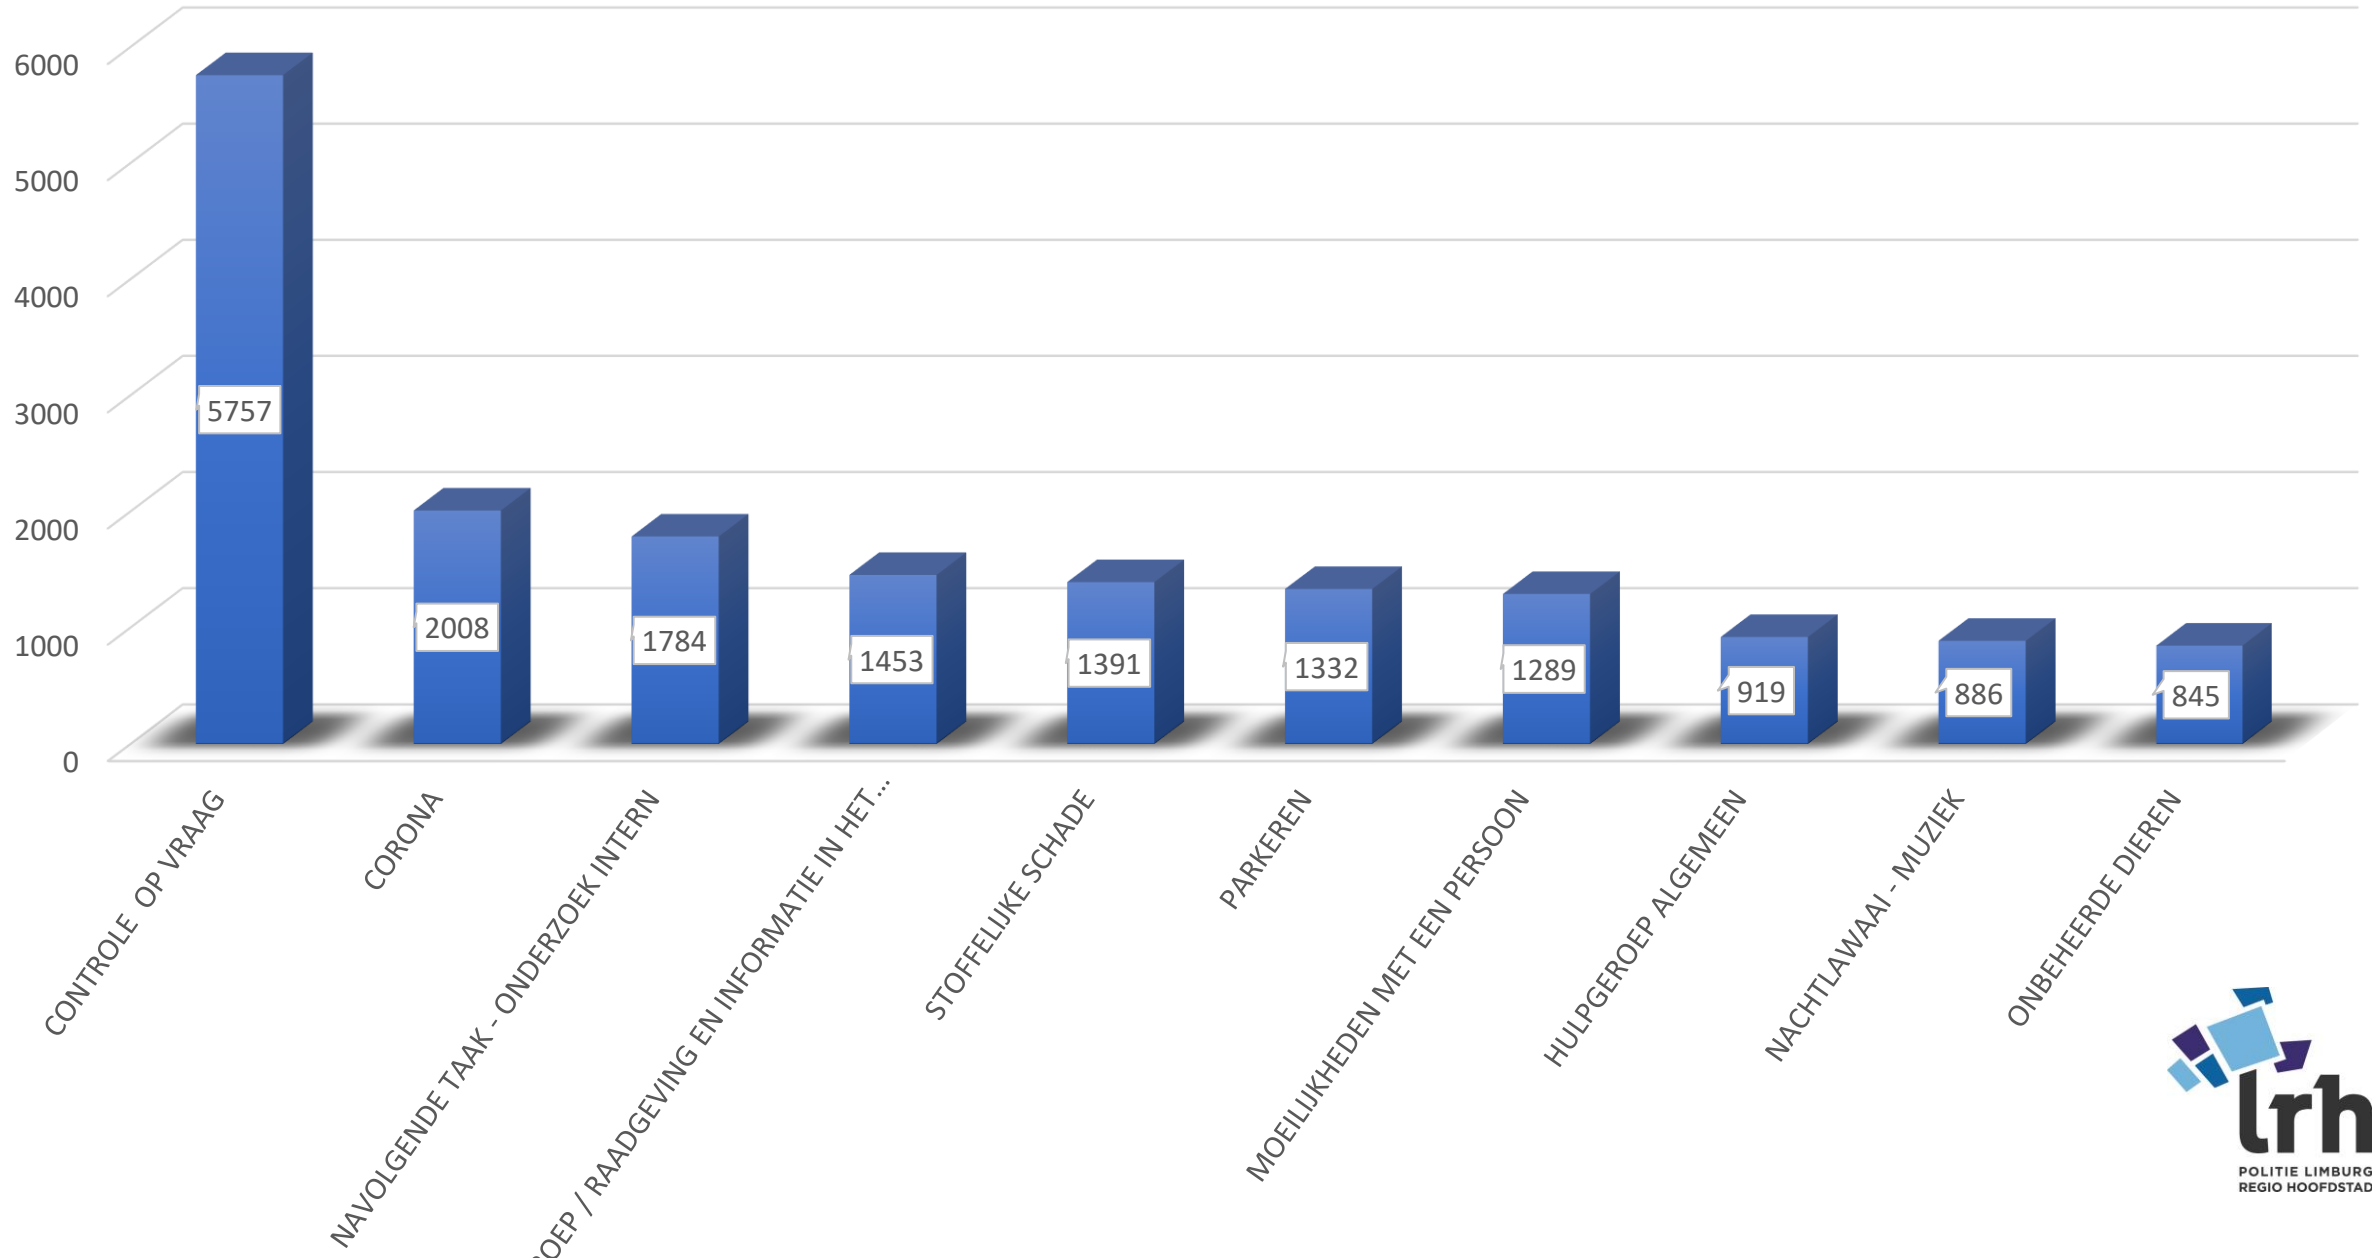

Veiligheidscijfers 2020

Interventies - oproepen

Interventieoproepen

	0	1	2	3	4	5	6	7	1	2	10	11	12	13	14	15	16	17	18	19	20	21	22	23
Zondag	313	280	139	110	91	53	59	51	82	101	132	175	151	156	186	233	230	232	215	218	207	141	205	166
Maandag	165	114	72	53	42	47	75	138	188	179	198	208	185	196	252	291	296	251	218	231	218	165	186	165
Dinsdag	156	128	102	66	43	40	70	117	182	223	213	235	217	206	266	249	268	245	223	233	194	168	188	183
Woensdag	175	119	90	52	51	47	74	116	177	173	190	211	199	229	248	317	299	269	235	234	230	162	189	167
Donderdag	166	108	70	45	41	28	69	129	179	209	183	200	209	200	277	297	281	272	245	251	225	197	205	206
Vrijdag	176	108	88	94	68	43	63	136	167	219	203	200	205	208	278	306	308	284	300	268	278	210	277	267
Zaterdag	261	221	160	124	64	34	71	97	144	170	207	197	219	228	284	309	320	277	237	262	292	264	282	299

Herk-de-Stad

19504/19241/19452/19248

Hasselt

2458/2471/2550/2642

Diepenbeek

TOP 10 OPROEPEN in PZ LRH

Processen-verbaal

Processen-verbaal

Processen-verbaal	2014	2015	2016	2017	2018	2019	2020
Gerechtelijk (niet-verkeer) (aanvankelijk)	15.957	15.849	15.702	14.813	14.577	14.425	14.726
Gerechtigde (niet-verkeer) (navolgend)	11.373	12.684	11.798	10.747	10.493	11.208	10.093
Verkeersongevallen (aanvankelijk)	1.757	1.789	1.754	1.657	1665	1.567	1.123
Verkeersongevallen (navolgend)	859	914	890	730	746	868	652
Verkeersovertredingen	8.471	6.478	5.285	4.503	4.253	3.646	3.312
Onmiddellijke inningen	54.042	55.097	55.566	64.779	70.889	63.307	47.272
Kantschriften	16.314	12.480	14.158	9.966	10.061	8.486	7.529

The background features several overlapping, tilted rectangular shapes in various shades of blue and purple. The text 'GAS-reglement' is centered in white. In the bottom right corner, the number '10' is visible.