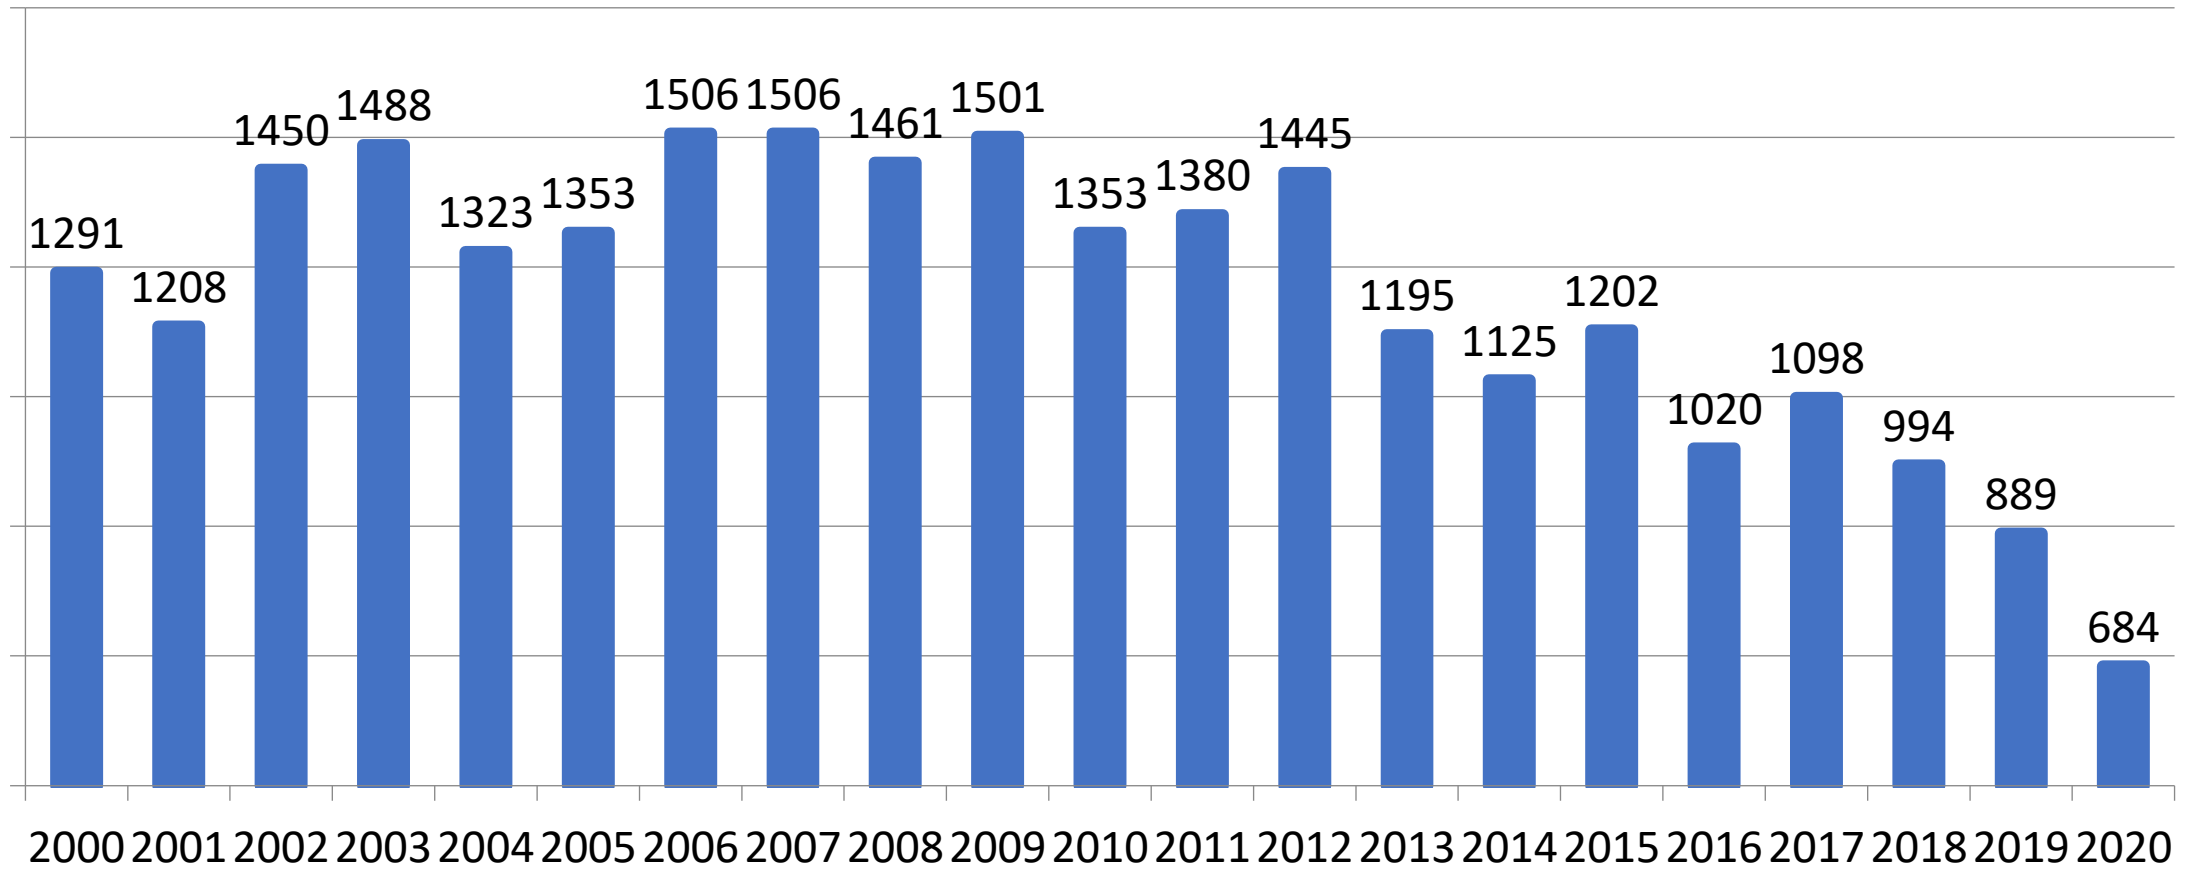

Beschadiging eigendommen PZ LRH