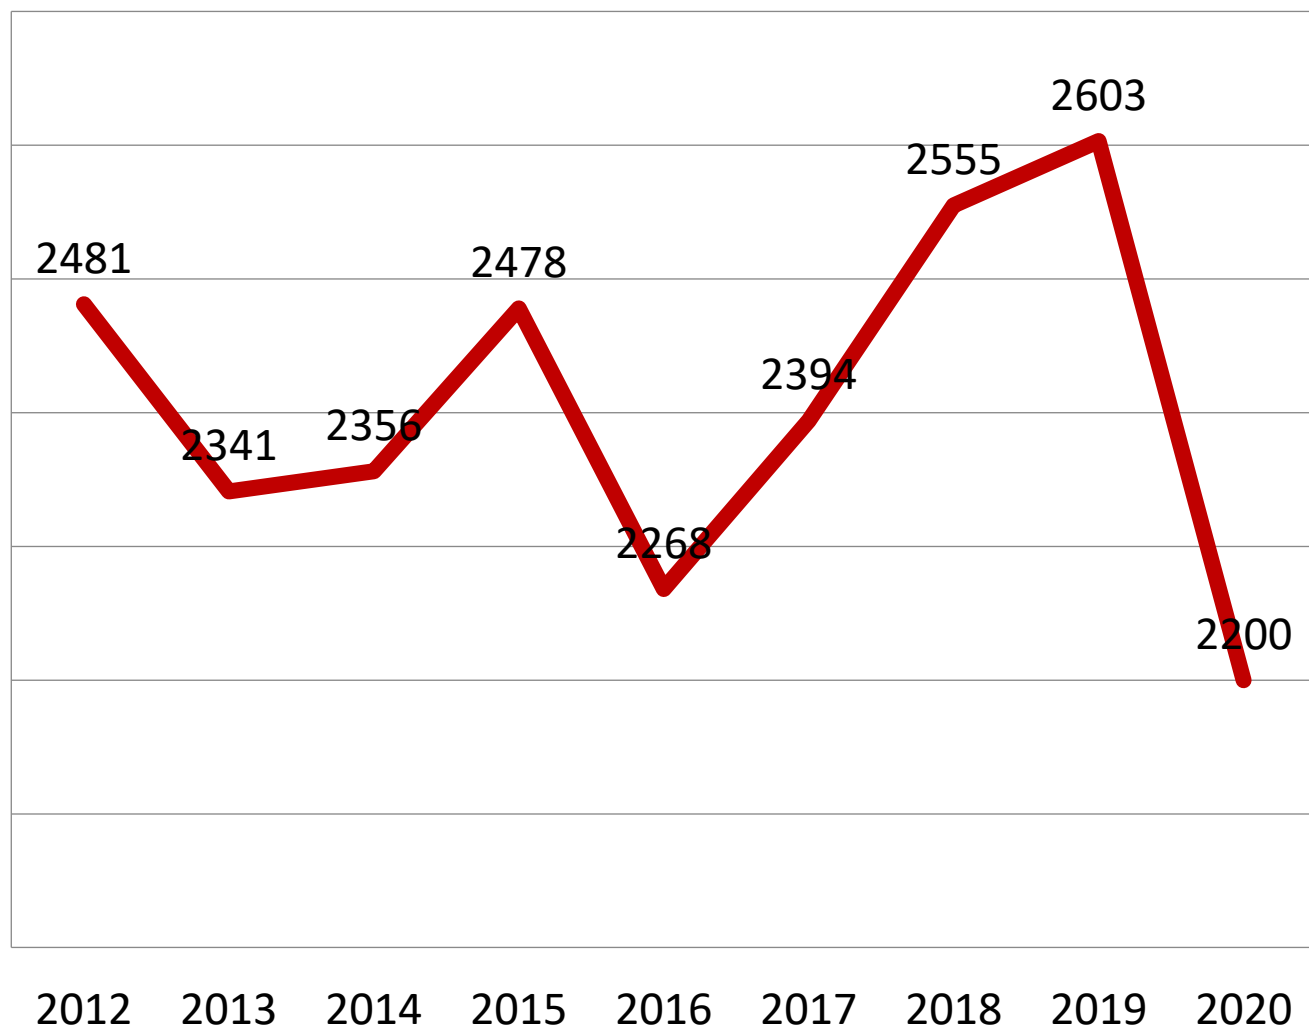

Overlast in politiezone LRH