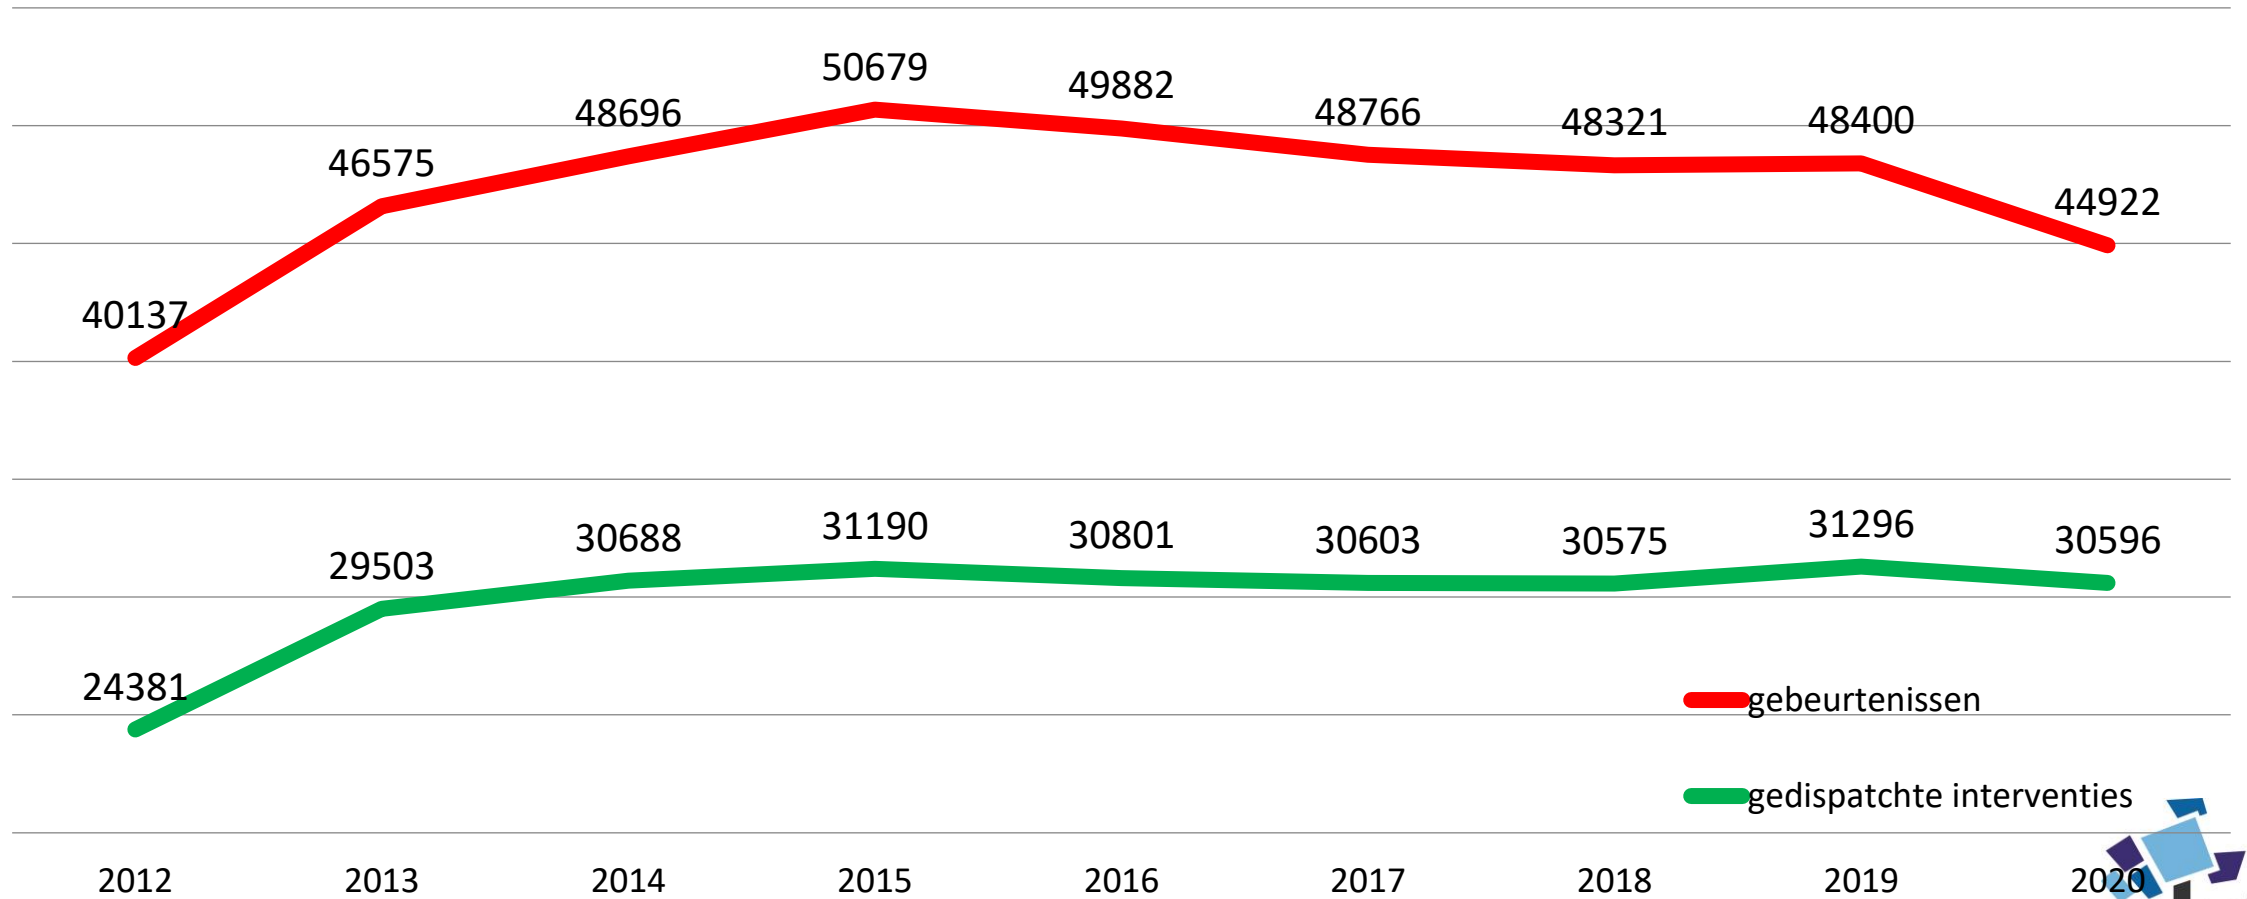

Veiligheidscijfers 2020

Interventies - oproepen

Interventieoproepen

	0	1	2	3	4	5	6	7	1	2	10	11	12	13	14	15	16	17	18	19	20	21	22	23
Zondag	313	280	139	110	91	53	59	51	82	101	132	175	151	156	186	233	230	232	215	218	207	141	205	166
Maandag	165	114	72	53	42	47	75	138	188	179	198	208	185	196	252	291	296	251	218	231	218	165	186	165
Dinsdag	156	128	102	66	43	40	70	117	182	223	213	235	217	206	266	249	268	245	223	233	194	168	188	183
Woensdag	175	119	90	52	51	47	74	116	177	173	190	211	199	229	248	317	299	269	235	234	230	162	189	167
Donderdag	166	108	70	45	41	28	69	129	179	209	183	200	209	200	277	297	281	272	245	251	225	197	205	206
Vrijdag	176	108	88	94	68	43	63	136	167	219	203	200	205	208	278	306	308	284	300	268	278	210	277	267
Zaterdag	261	221	160	124	64	34	71	97	144	170	207	197	219	228	284	309	320	277	237	262	292	264	282	299

Interventies per gemeente 2017/2018/2019/2020

1578/1885/1831/1860

Lummen

2165/2336/2484/2365

Zonhoven

1026/992/ 996/1008

Halen

1176/1230/1317/1213

Processen-verbaal	2014	2015	2016	2017	2018	2019	2020
Gerechtelijk (niet-verkeer) (aanvankelijk)	15.957	15.849	15.702	14.813	14.577	14.425	14.726
Gerechtigde (niet-verkeer) (navolgend)	11.373	12.684	11.798	10.747	10.493	11.208	10.093
Verkeersongevallen (aanvankelijk)	1.757	1.789	1.754	1.657	1665	1.567	1.123
Verkeersongevallen (navolgend)	859	914	890	730	746	868	652
Verkeersovertredingen	8.471	6.478	5.285	4.503	4.253	3.646	3.312
Onmiddellijke inningen	54.042	55.097	55.566	64.779	70.889	63.307	47.272
Kantschriften	16.314	12.480	14.158	9.966	10.061	8.486	7.529