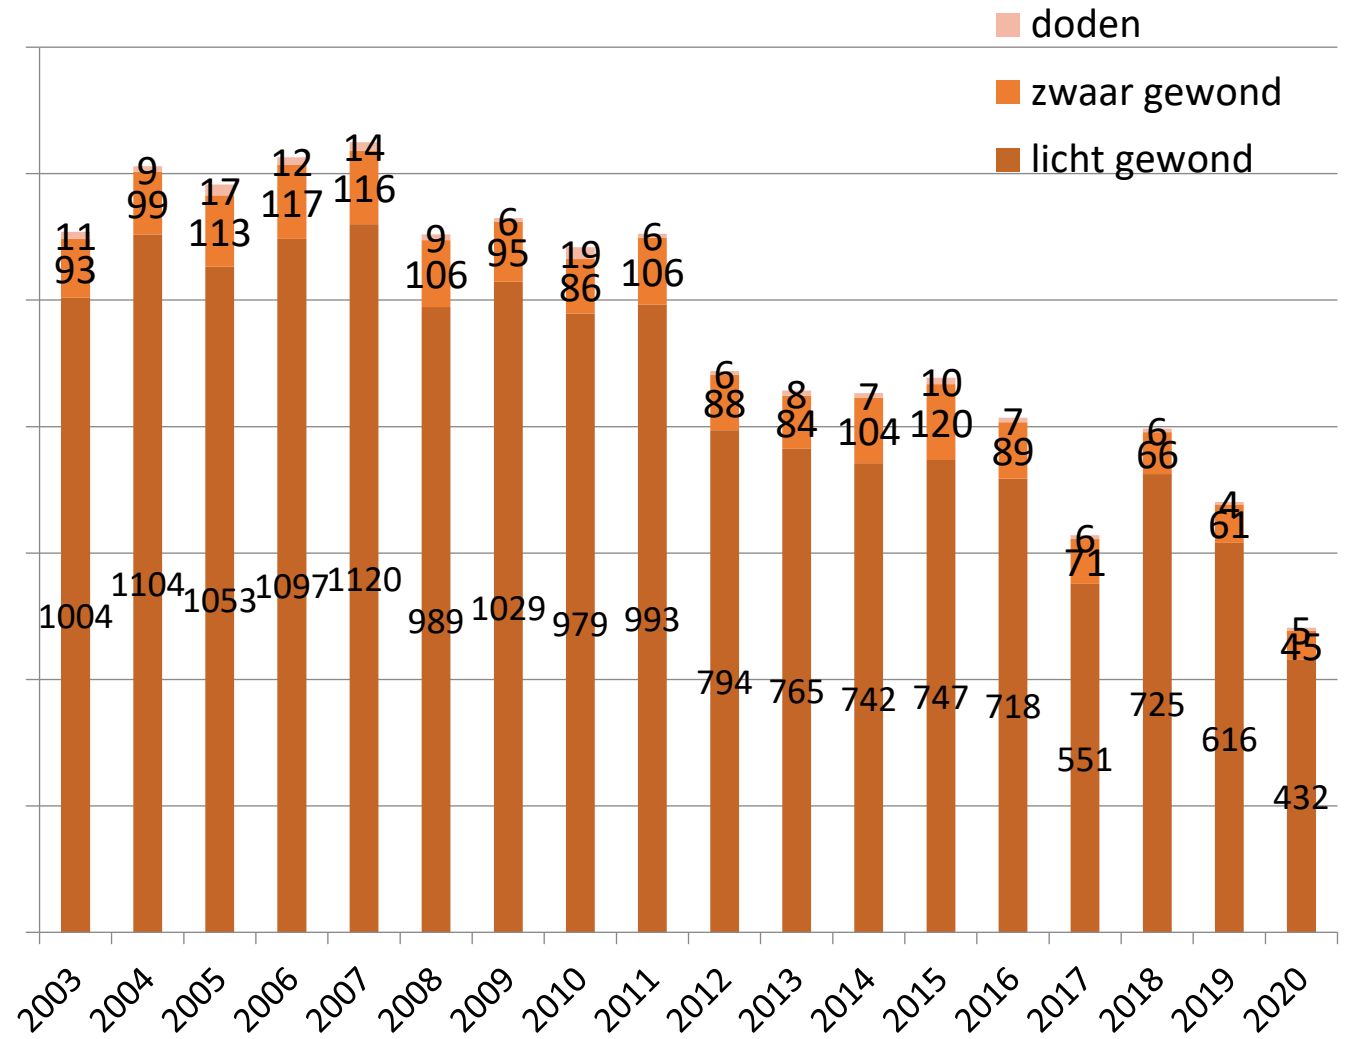

Slachtoffers vko LL