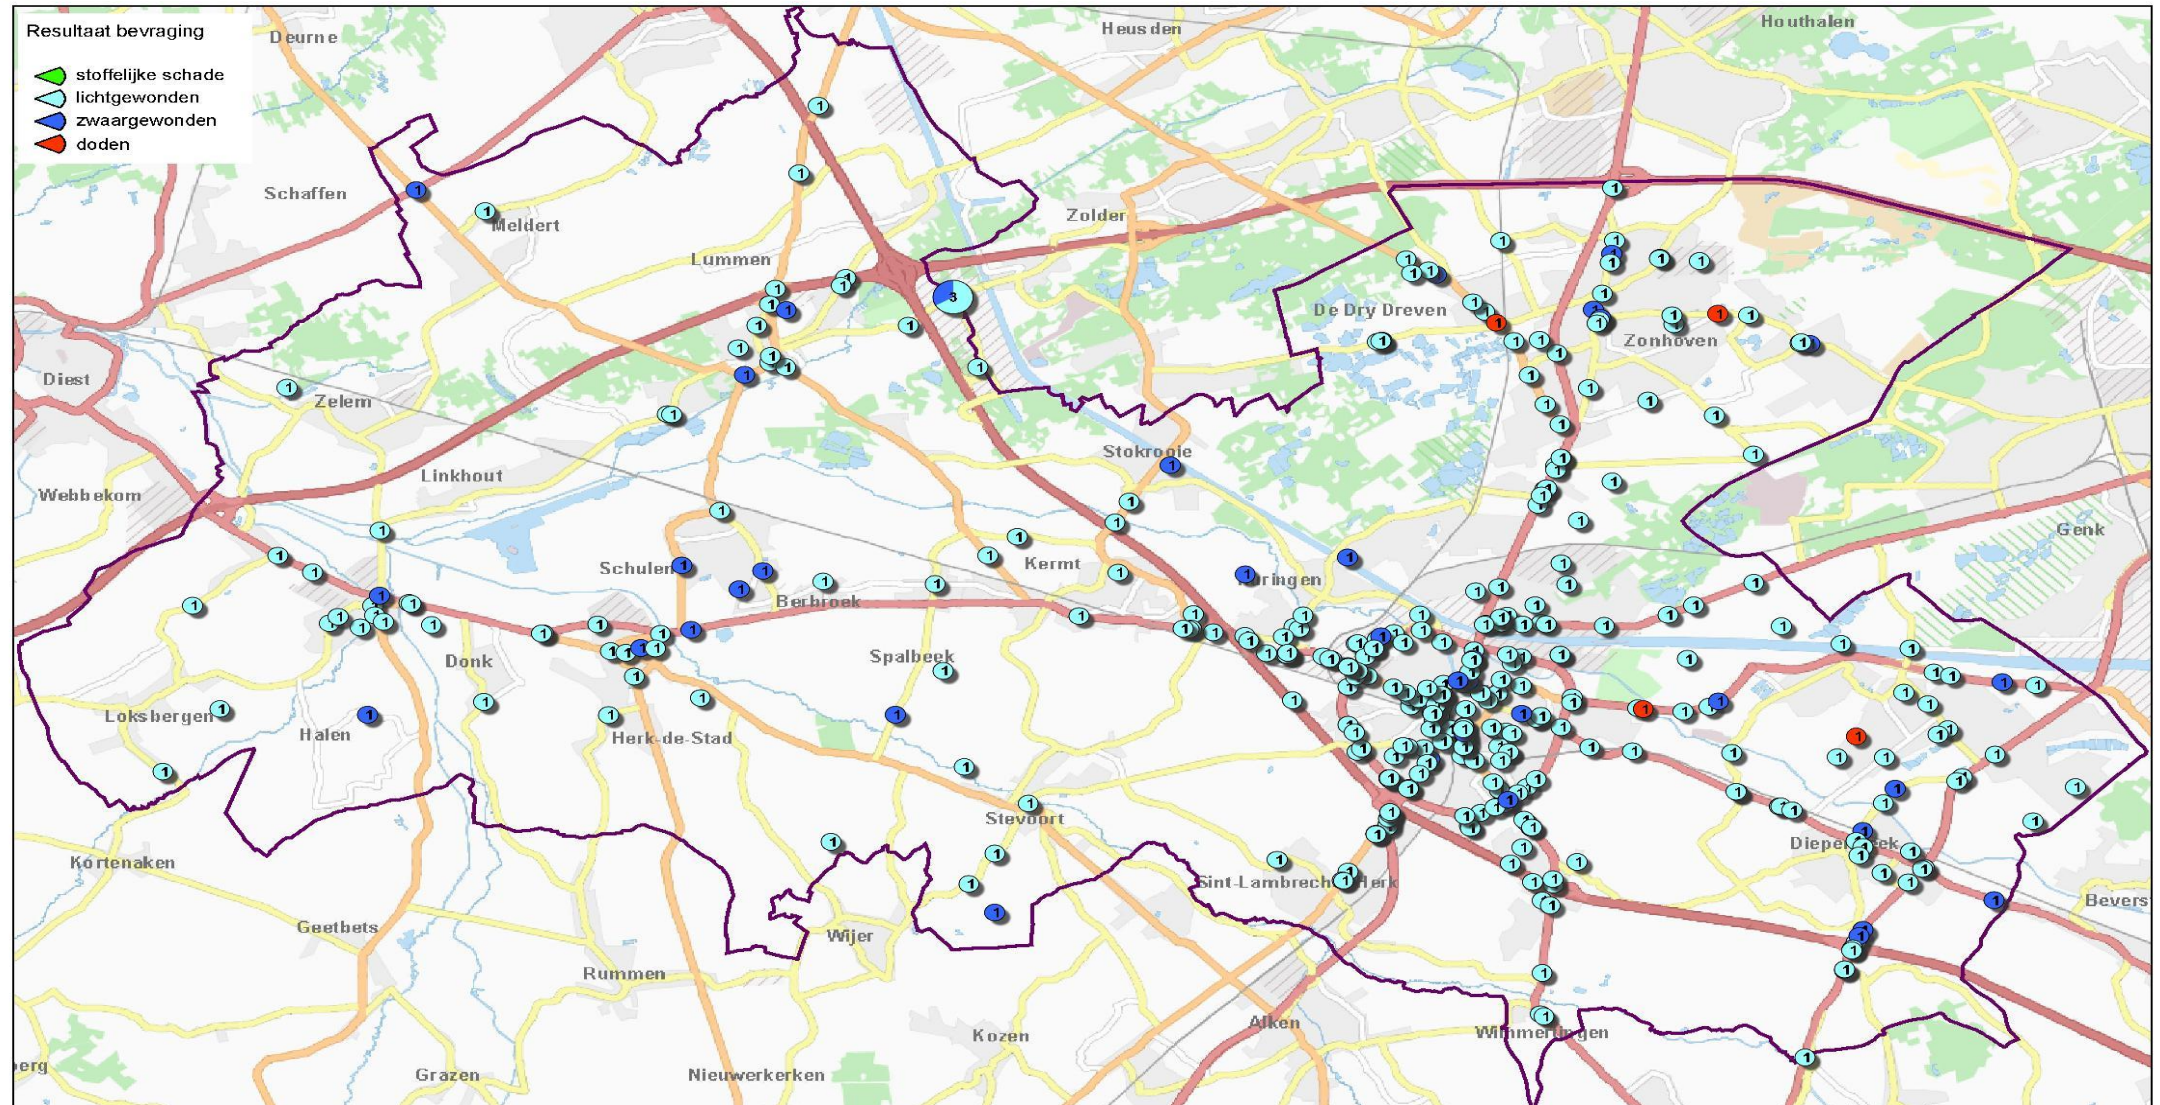

→ Herk-de-Stad (40): **10 GROEN**, **23 ORANJE**, **5 ROOD**, **2 THV**

→ Lummen (38): **13 GROEN**, **18 ORANJE**, **4 ROOD**, **3 THV**

→ Halen (32): **15 GROEN**, **12 ORANJE**, **5 ROOD**, **0 THV**

VERDACHTEN

verdachten

VERKEER

Verkeersongevallen lichamelijk letsel 2020 (LRH)

Overzicht verkeersongevallen met lichamelijk letsel 2020

Datum : 06.01.2021

Schaal : 1/82404

Papierformaat : A3

alle rechten voorbehouden - informatie op dit document is slechts informatief en niet bindend

	Diepenbeek	Halen	Hasselt	Herk-de-Stad	Lummen	Zonhoven	Eindtotaal
Alcohol	61	22	389	34	36	79	621
Andere	44	2	14	3	2	7	72
Drugs	69	21	262	20	47	123	542
GSM	165	42	930	53	123	100	1413
Inschrijving	38	34	210	22	27	53	384
Rijbewijs	81	23	336	35	40	69	584
Verkeerslichten	57	9	291	2	4	11	374
Verzekering	32	19	187	10	23	43	314
Wegcode (rest)	404	74	2655	127	209	218	3687
Technische keuring	50	19	162	11	25	43	310
Gordel en kindersitje	67	33	432	24	52	59	667
Stilstaan en parkeren	240	71	6270	95	57	109	6842
Zwaar vervoer	149	12	82	7	17	16	283
Helm en beschermende kledij	12	8	136	5	14	10	185
GAS-geen parkeerschijf		37		64			101
GAS-verkeerde aanvangstijd				11			11
Eindtotaal	1469	426	12356	523	676	940	16390