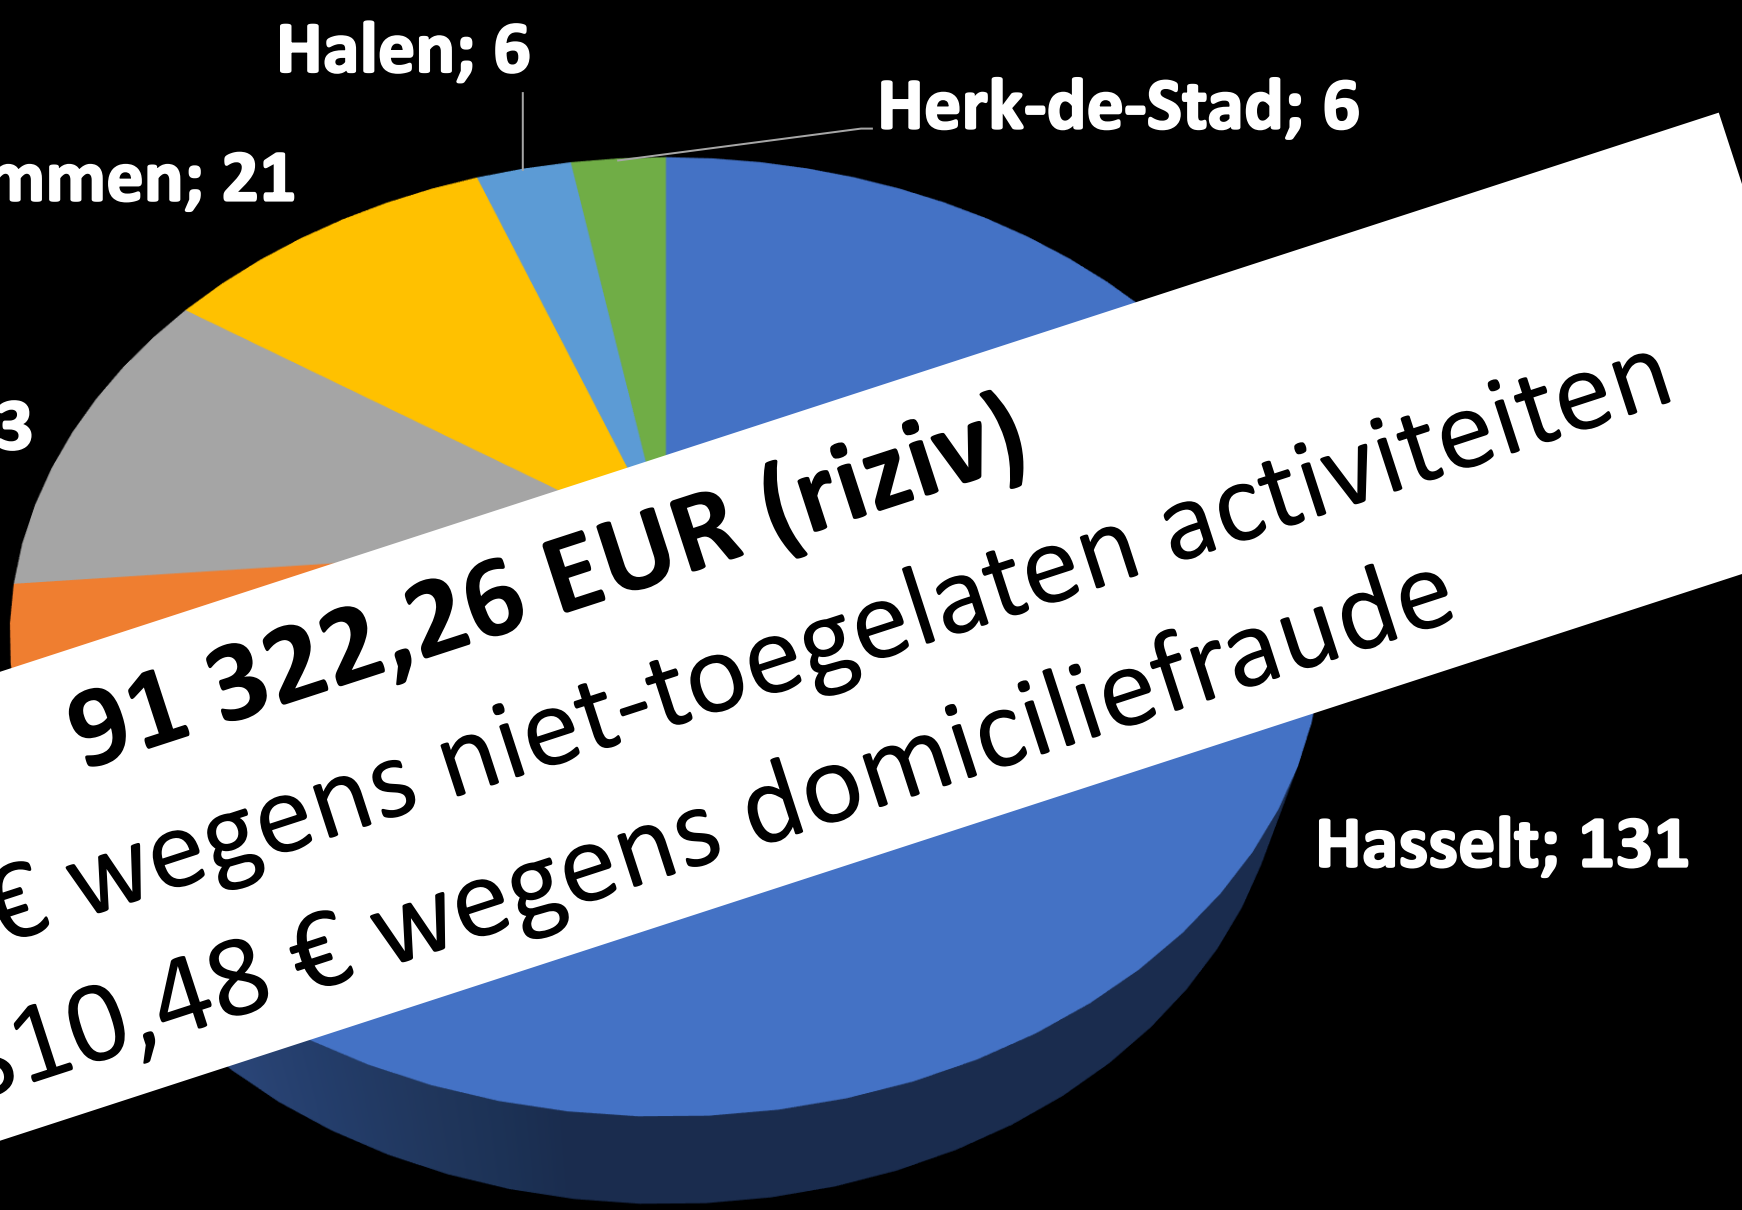

Criminaliteitsevolutie

Evolutie van de criminaliteit in PZ LRH

CRIMINELE FIGUREN

Domiciliefraude

91 322,26 EUR
23 511,78 EUR wagens
1000 toegelaten
activiteiten
67 810,48 EUR wagens
domeinverkoop

91 322,26 EUR (riziv)

23 511,78 € wegens niet-toegelaten activiteiten
67 810,48 € wegens domiciliefraude

Hasselt; 131

Diepenbeek; 23

Lummen; 21

Halen; 6

Herk-de-Stad; 6

Internetcriminaliteit

Internet- criminaliteit