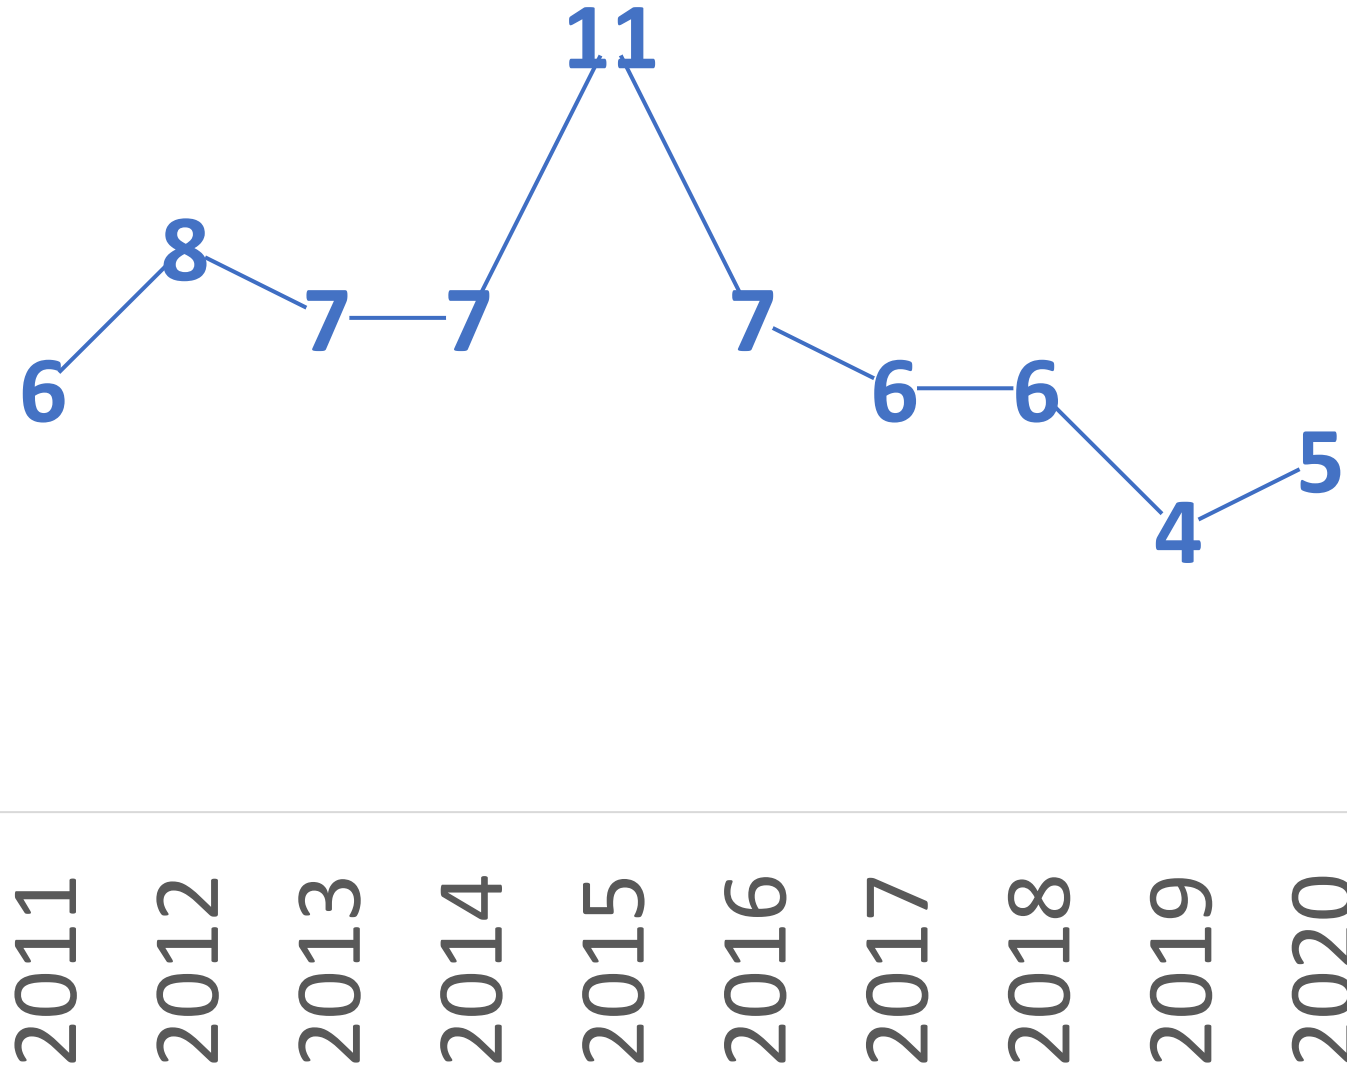

Diepenbeek	Halen	Hasselt	Herk-de-Stad	Lummen	Zonhoven	Eindtotaal
Alcohol	61	22	389	34	36	79	621
Andere	44	2	14	3	2	7	72
Drugs	69	21	262	20	47	123	542
GSM	165	42	930	53	123	100	1413
Inschrijving	38	34	210	22	27	53	384
Rijbewijs	81	23	336	35	40	69	584
Verkeerslichten	57	9	291	2	4	11	374
Verzekering	32	19	187	10	23	43	314
Wegcode (rest)	404	74	2655	127	209	218	3687
Technische keuring	50	19	162	11	25	43	310
Gordel en kindersitje	67	33	432	24	52	59	667
Stilstaan en parkeren	240	71	6270	95	57	109	6842
Zwaar vervoer	149	12	82	7	17	16	283
Helm en beschermende kledij	12	8	136	5	14	10	185
GAS-geen parkeerschijf		37		64			101
GAS-verkeerde aanvangstijd				11			11
Eindtotaal	1469	426	12356	523	676	940	16390

Dodelijke ongevallen