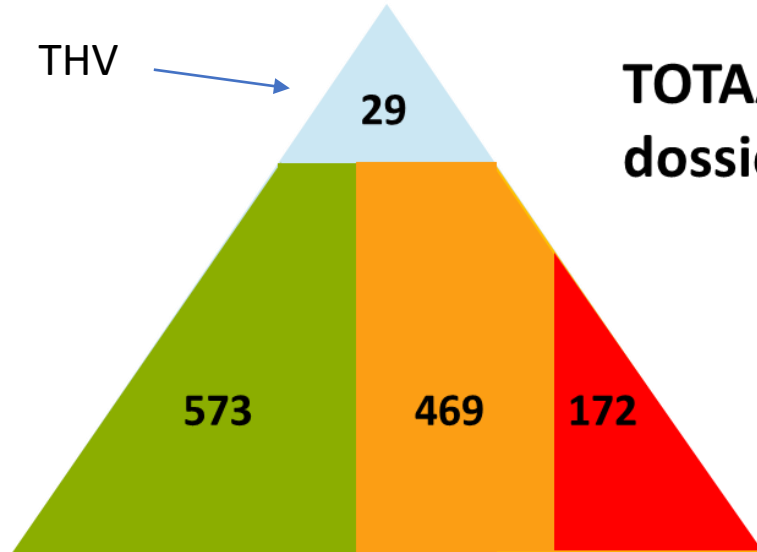

TOTAAL = 1243 nieuwe dossiers/gezinnen

Cijfers 2020 – nieuwe dossiers/gezinnen

Dossiers PZ Carma = **57%** (t.o.v. 54% inwonersaantal)

Dossiers PZ LRH = **43%** (t.o.v. 46% inwonersaantal)

Cijfers 2020 – nieuwe dossiers/gezinnen