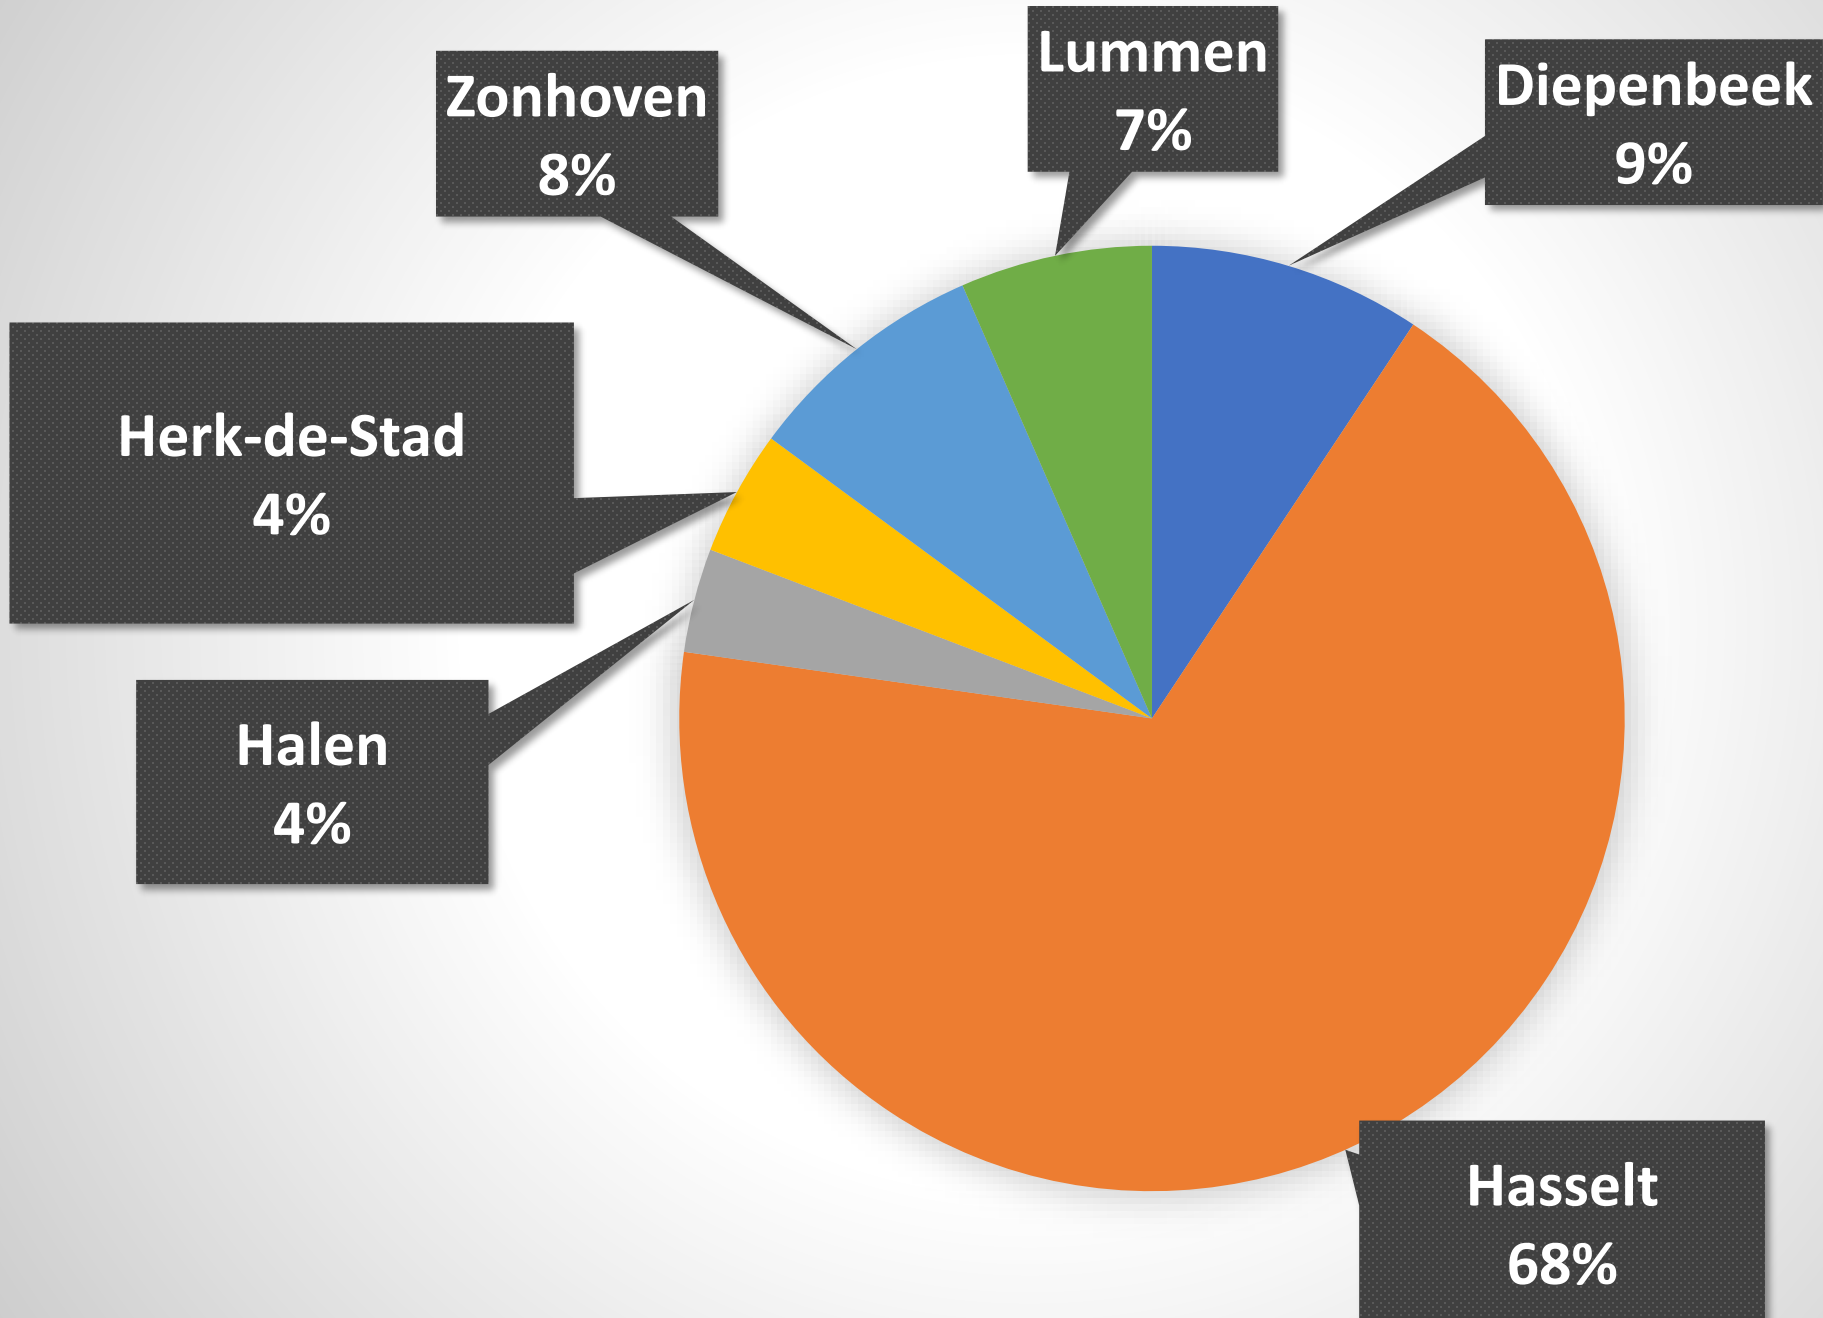

Veiligheidscijfers 2020

Interventies - oproepen

Interventieoproepen

	0	1	2	3	4	5	6	7	1	2	10	11	12	13	14	15	16	17	18	19	20	21	22	23
Zondag	313	280	139	110	91	53	59	51	82	101	132	175	151	156	186	233	230	232	215	218	207	141	205	166
Maandag	165	114	72	53	42	47	75	138	188	179	198	208	185	196	252	291	296	251	218	231	218	165	186	165
Dinsdag	156	128	102	66	43	40	70	117	182	223	213	235	217	206	266	249	268	245	223	233	194	168	188	183
Woensdag	175	119	90	52	51	47	74	116	177	173	190	211	199	229	248	317	299	269	235	234	230	162	189	167
Donderdag	166	108	70	45	41	28	69	129	179	209	183	200	209	200	277	297	281	272	245	251	225	197	205	206
Vrijdag	176	108	88	94	68	43	63	136	167	219	203	200	205	208	278	306	308	284	300	268	278	210	277	267
Zaterdag	261	221	160	124	64	34	71	97	144	170	207	197	219	228	284	309	320	277	237	262	292	264	282	299

Herk-de-Stad

19504/19241/19452/19248

Hasselt

2458/2471/2550/2642

Diepenbeek

TOP 10 OPROEPEN in PZ LRH

Processen-verbaal

Processen-verbaal

Processen-verbaal	2014	2015	2016	2017	2018	2019	2020
Gerechtelijk (niet-verkeer) (aanvankelijk)	15.957	15.849	15.702	14.813	14.577	14.425	14.726
Gerechtigde (niet-verkeer) (navolgend)	11.373	12.684	11.798	10.747	10.493	11.208	10.093
Verkeersongevallen (aanvankelijk)	1.757	1.789	1.754	1.657	1665	1.567	1.123
Verkeersongevallen (navolgend)	859	914	890	730	746	868	652
Verkeersovertredingen	8.471	6.478	5.285	4.503	4.253	3.646	3.312
Onmiddellijke inningen	54.042	55.097	55.566	64.779	70.889	63.307	47.272
Kantschriften	16.314	12.480	14.158	9.966	10.061	8.486	7.529

The background features several overlapping, tilted rectangular shapes in various shades of blue and purple. The text 'GAS-reglement' is centered in white. In the bottom right corner, the number '10' is visible.