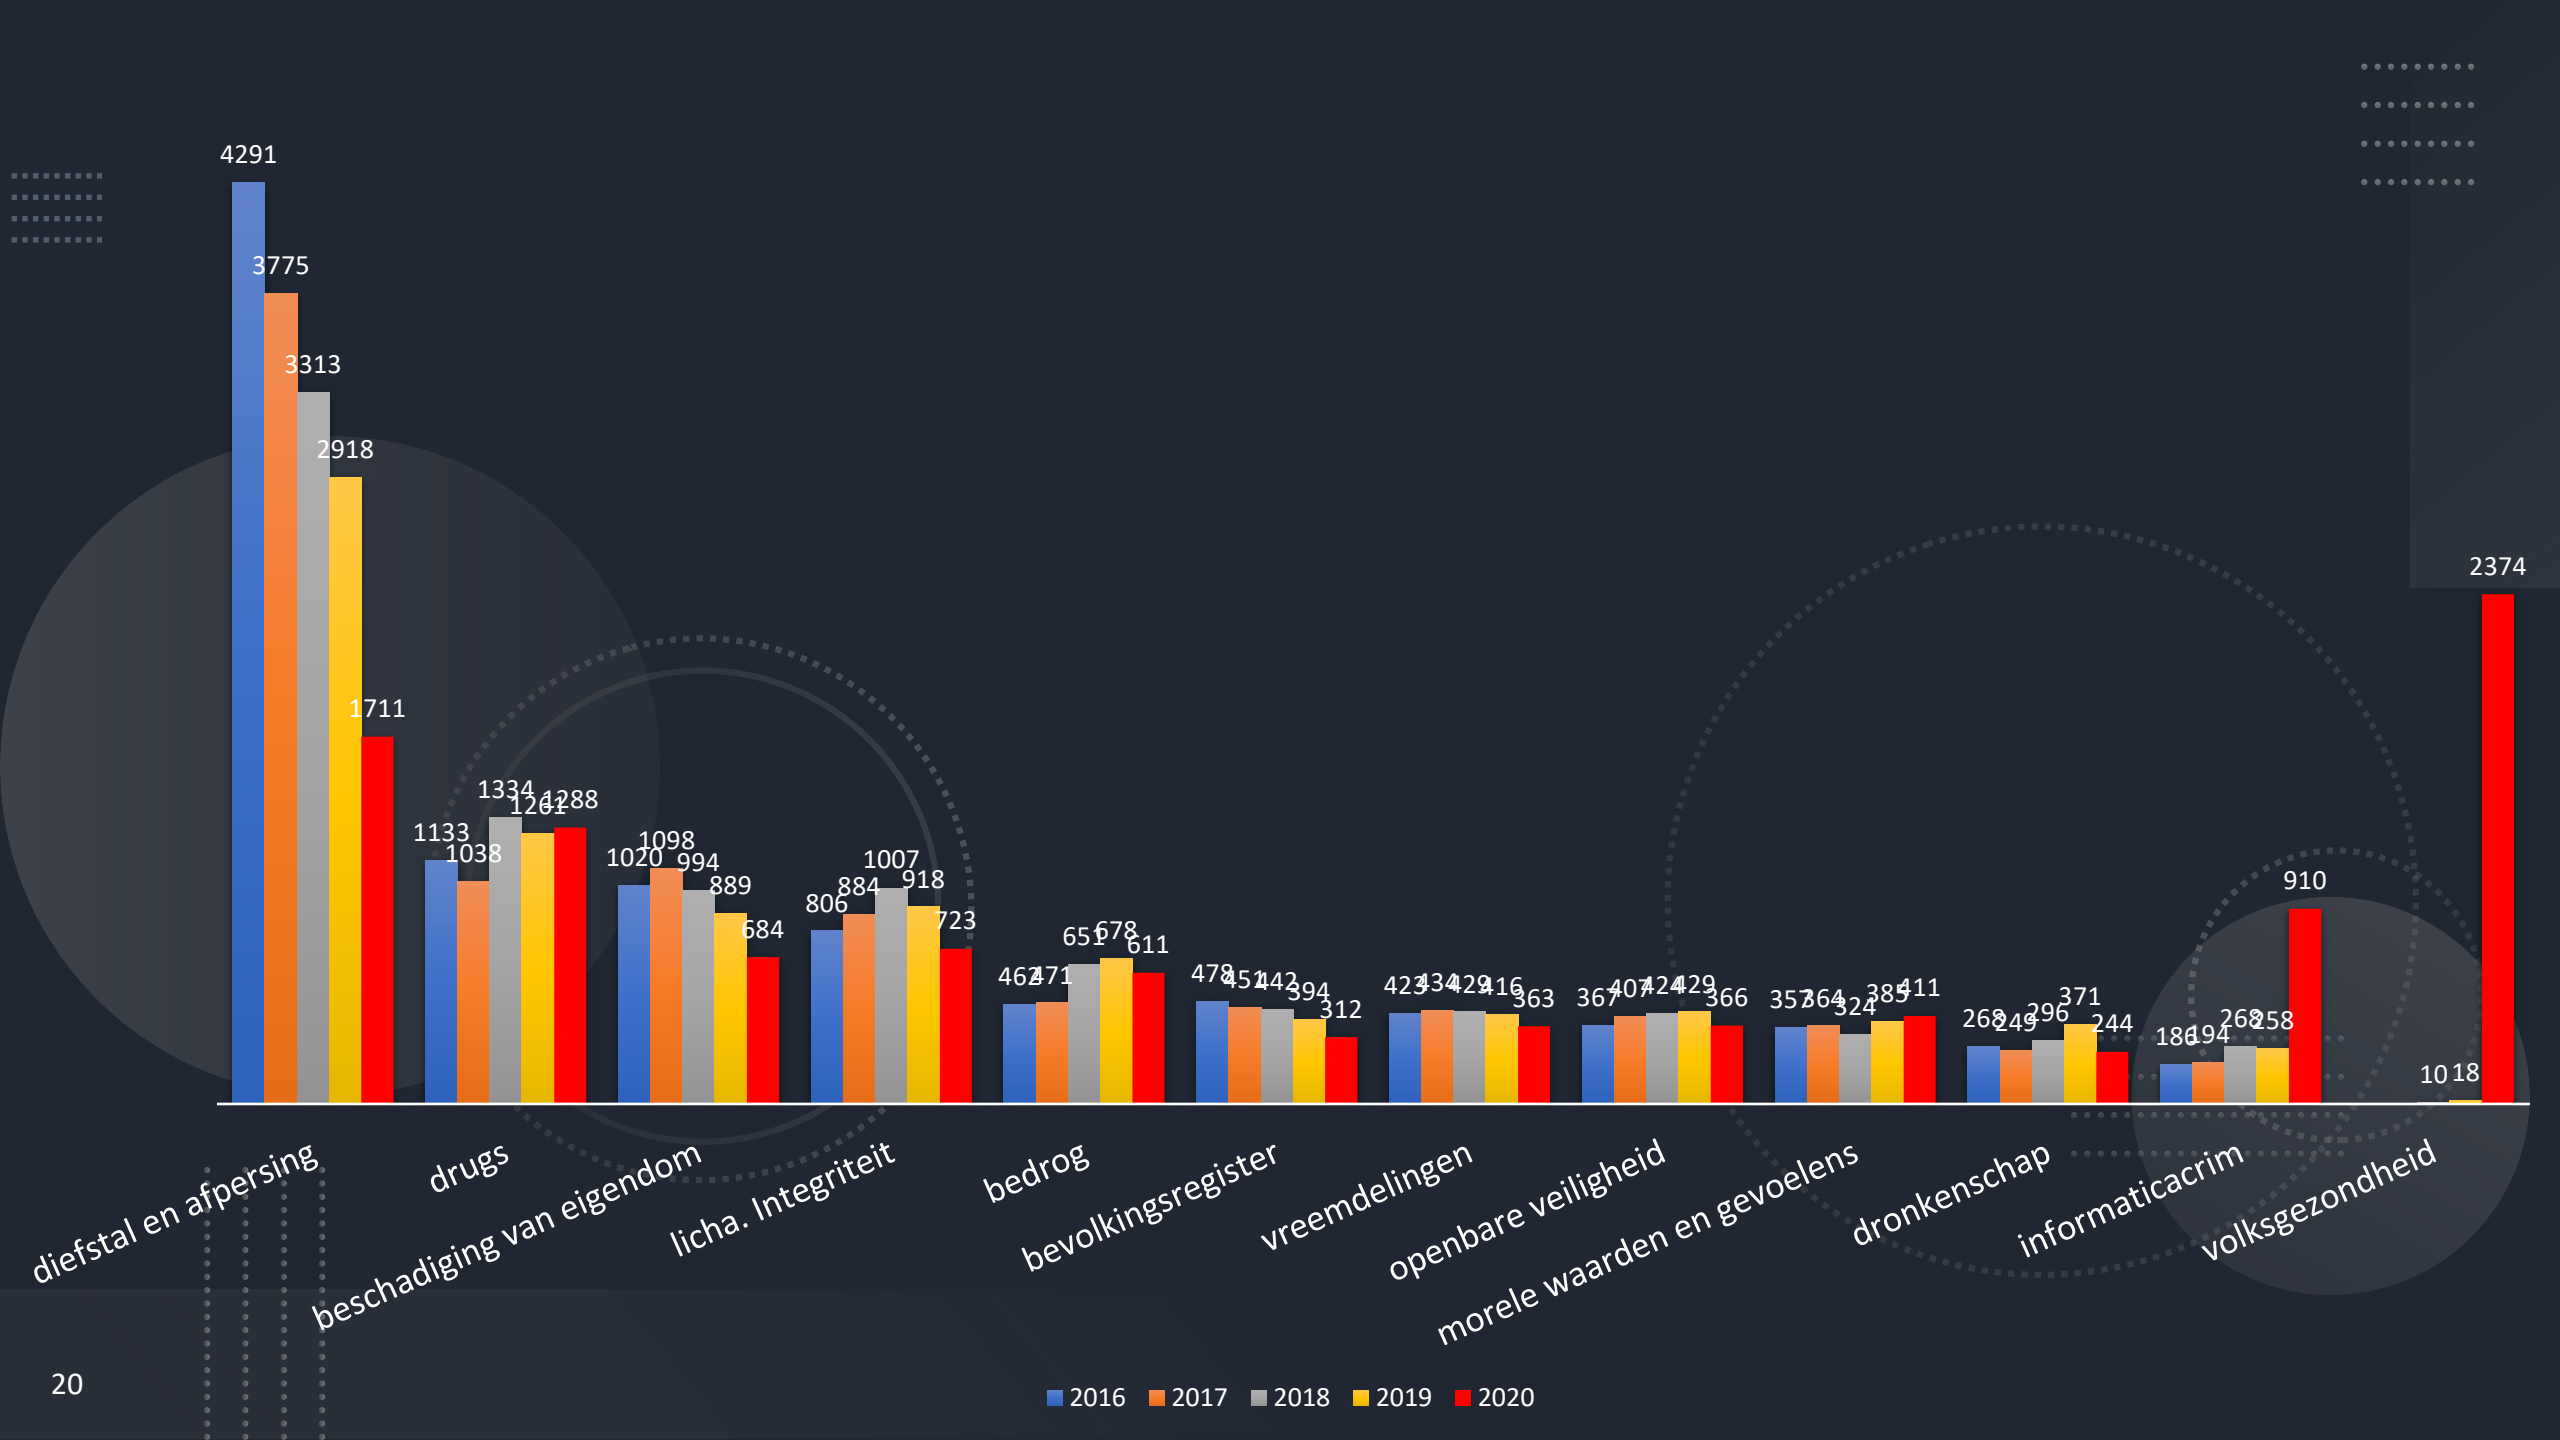

GAS-reglement

Gas-reglement

The background features several overlapping, tilted rectangular and triangular shapes in various shades of blue and purple. The word "OVERLAST" is centered in a white, bold, sans-serif font. Below the text, there are faint, dark grey silhouettes of stylized letters, possibly "1", "n", and "d", which appear to be part of a larger graphic or logo.

Overlast in de PZ LRH

		2015	2016	2017	2018	2019	2020
Netheid – omgeving	Afval dumpen/sluisstort	43	25	20	15	30	21
	Andere	1	4	8	4	10	8
Geluidshinder	Vuurwerk	1	4	1	1	3	3
	Andere				2		0
Storend gedrag niet weerhouden cat.	Drugs gebruiken	643	647	678	862	933	925
	Alcohol gebruiken – openbare dronkenschap	234	271	250	294	365	244
	Hinderlijk bedelen	1					
	Hinder van vrije doorgang	71	50	11	7	1	1
	Intimidatie/lastig vallen / beledigingen	162	132	131	171	173	146
	Vechten	61	57	72	69	75	61
	Andere	111	108	126	165	146	125

Criminaliteitsevolutie

Evolutie van de criminaliteit in PZ LRH

CRIMINELE FIGUREN

Domiciliefraude

91 322,26 EUR
23 511,78 EUR wagens
1000 toegelaten
activiteiten
67 810,48 EUR wagens
domeinverkoop

91 322,26 EUR (riziv)