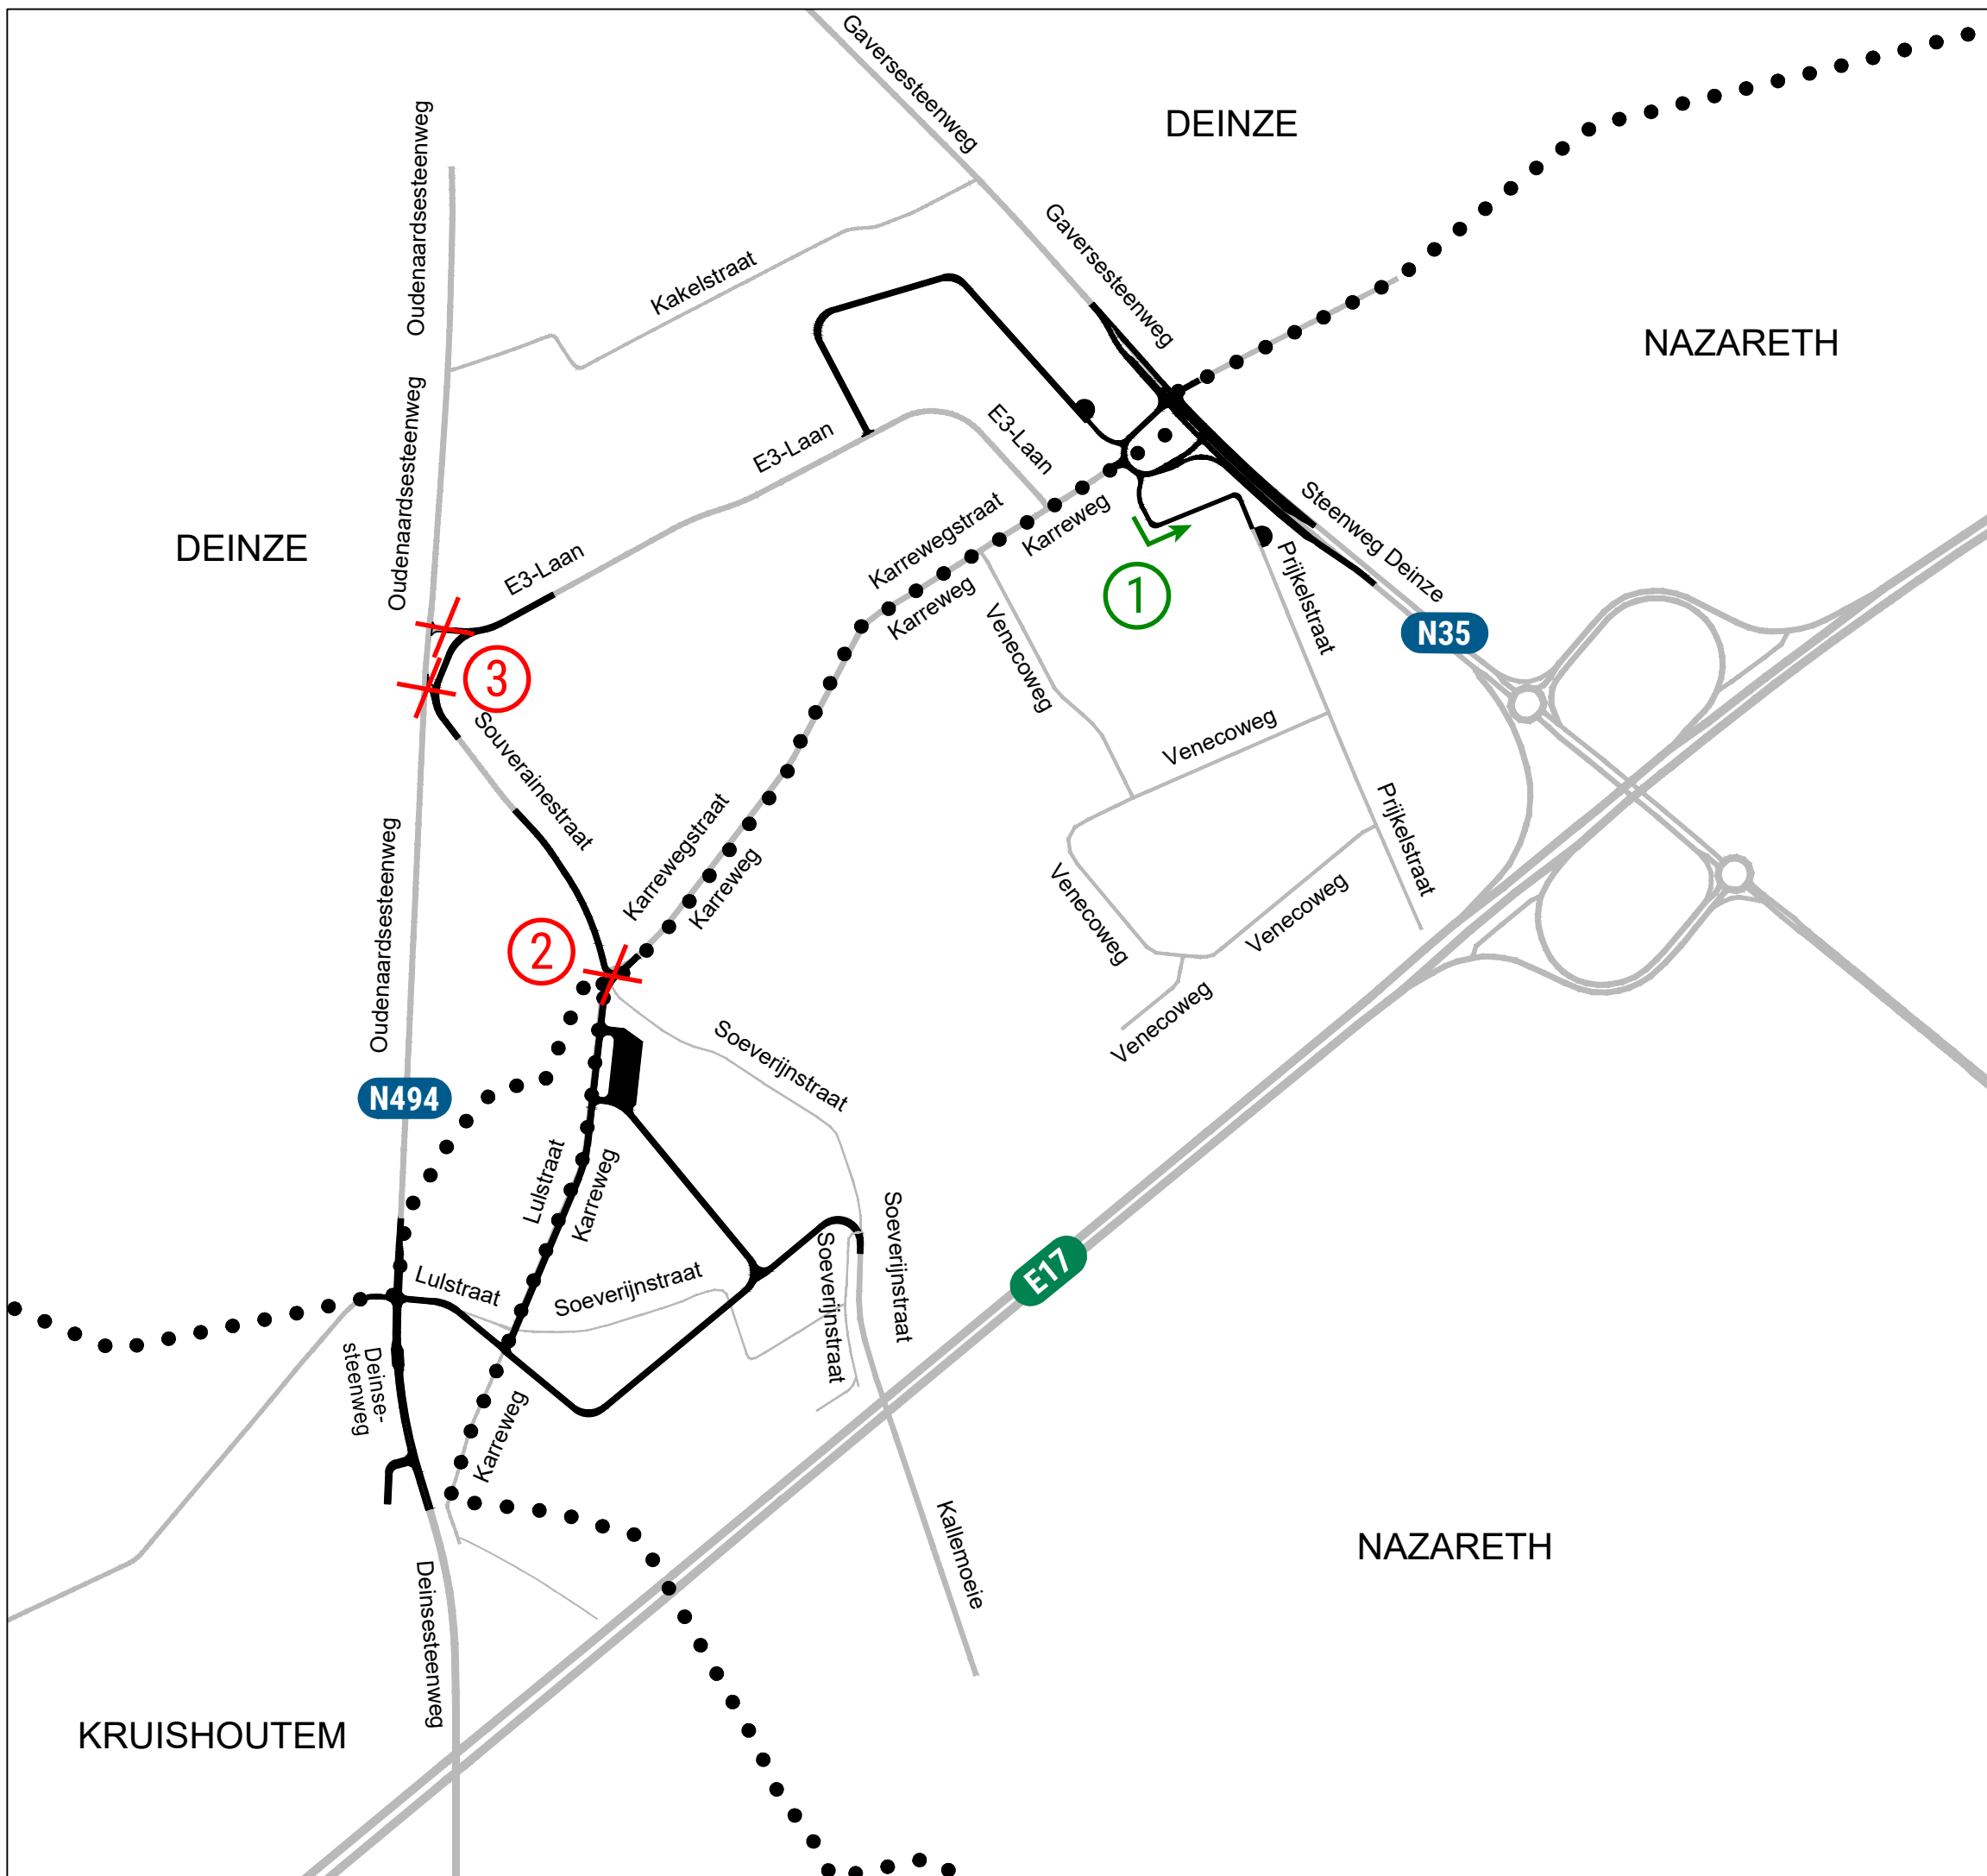

DEINZE-KRUISSHOUTEM- NAZARETH Groot Prijkels

Legende

-  gemeentegrens
-  bestaande wegnis
-  ontworpen wegnis

Schema wegenwerken

1/1500

Datum: 08/04/2019

Panhuisstraat 1
9070 Destelbergen
Tel: (09) 251 22 22
Fax: (09) 251 22 28
info@veneco.be

KRUISSHOUTEM

DEINZE

DEINZE

NAZARETH

NAZARETH