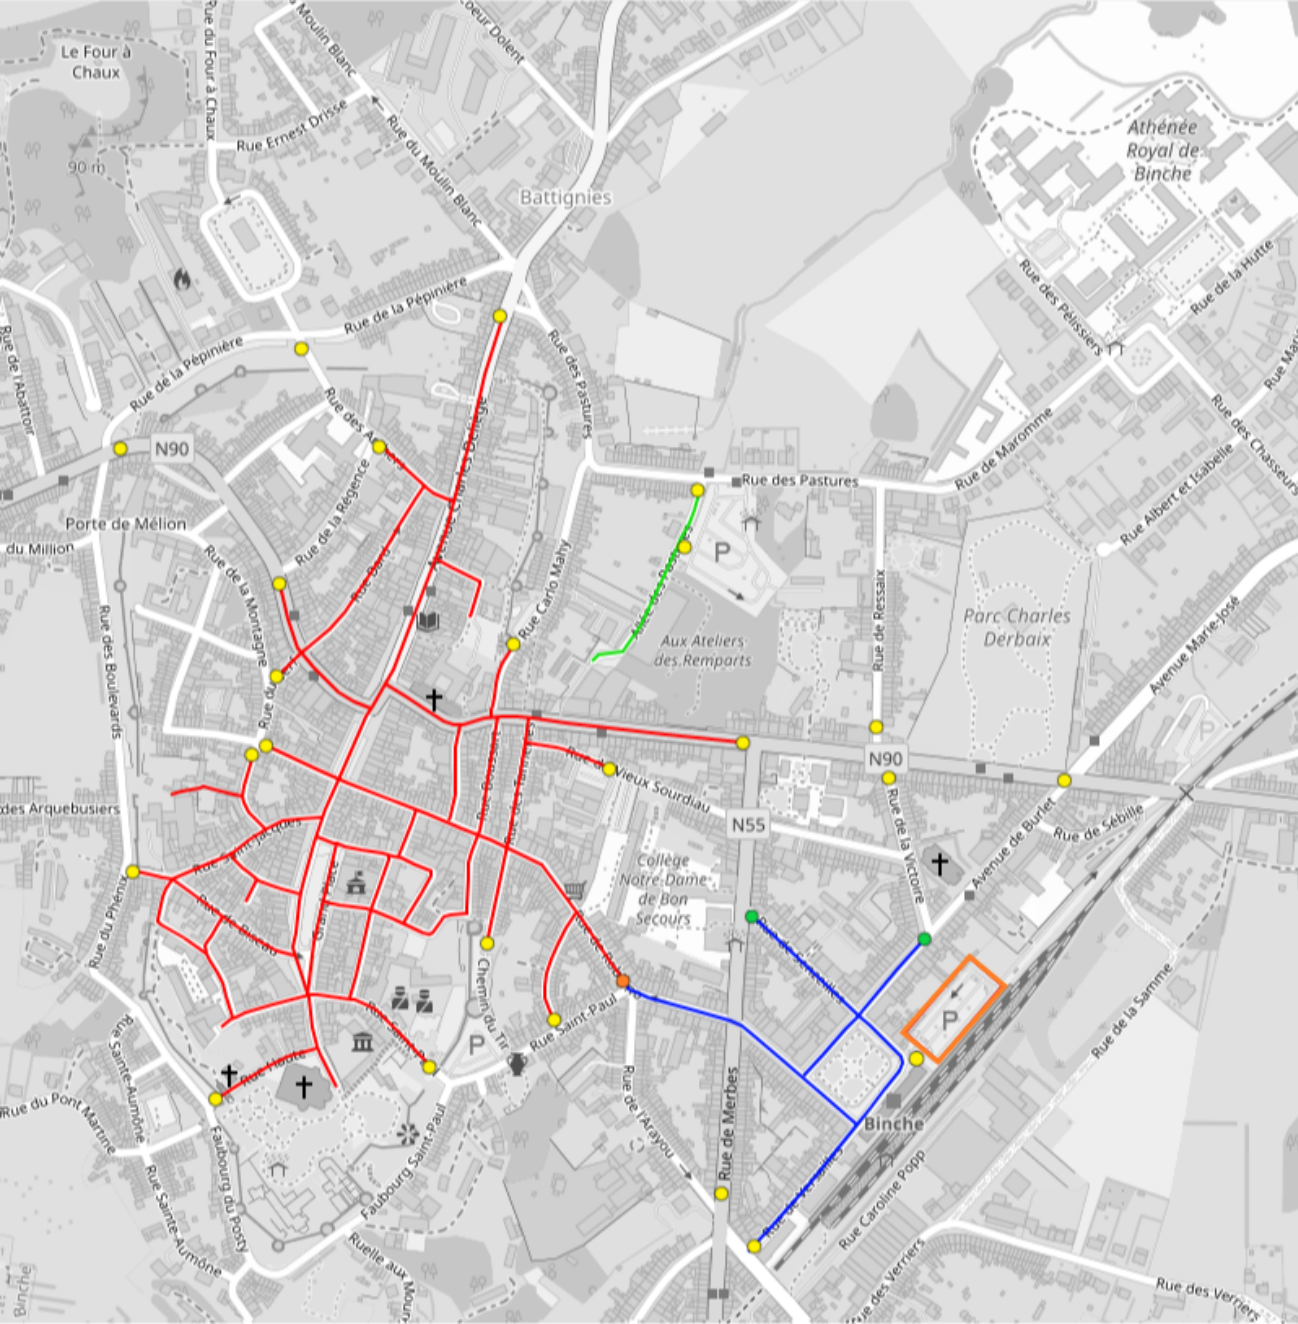

CARNAVAL DE BINCHE 2024

DIMANCHE GRAS

INTERDICTION DE STATIONNER

Du 11/02/2024 à 05h00 au 14/02/2024 à 12h00

Du 11/02/2024 à 05h00 au 14/02/2024 à 12h00

Le 11/02/2024 de 12h00 à 19h00

INTERDICTION DE CIRCULER

Du 11/02/2024 à 07h00 au 14/02/2024 à 12h00

→ A l'exception des véhicules de police, des véhicules PMR (avec autorisation) et des riverains

Le 12/02/2024 de 17h00 à 21h00

 **Fermeture physique**

 **Fermeture physique pendant la montée des jeunesses**

 **Fermeture physique pendant les 3 jours gras à l'exception du lundi pendant la montée des jeunesses**

Le parking de la SNCB sera fermé à partir du 10/02/2024 à 00h00 (dernier train) au 14/02/2024 à 12h00

INTERDICTION DE CIRCULER

Du 11/02/2024 à 07h00 au 14/02/2024 à 12h00

Du 11/02/2024 à 07h00 au 14/02/2024 à 12h00

→ A l'exception des véhicules de police, des véhicules PMR (avec autorisation) et des riverains