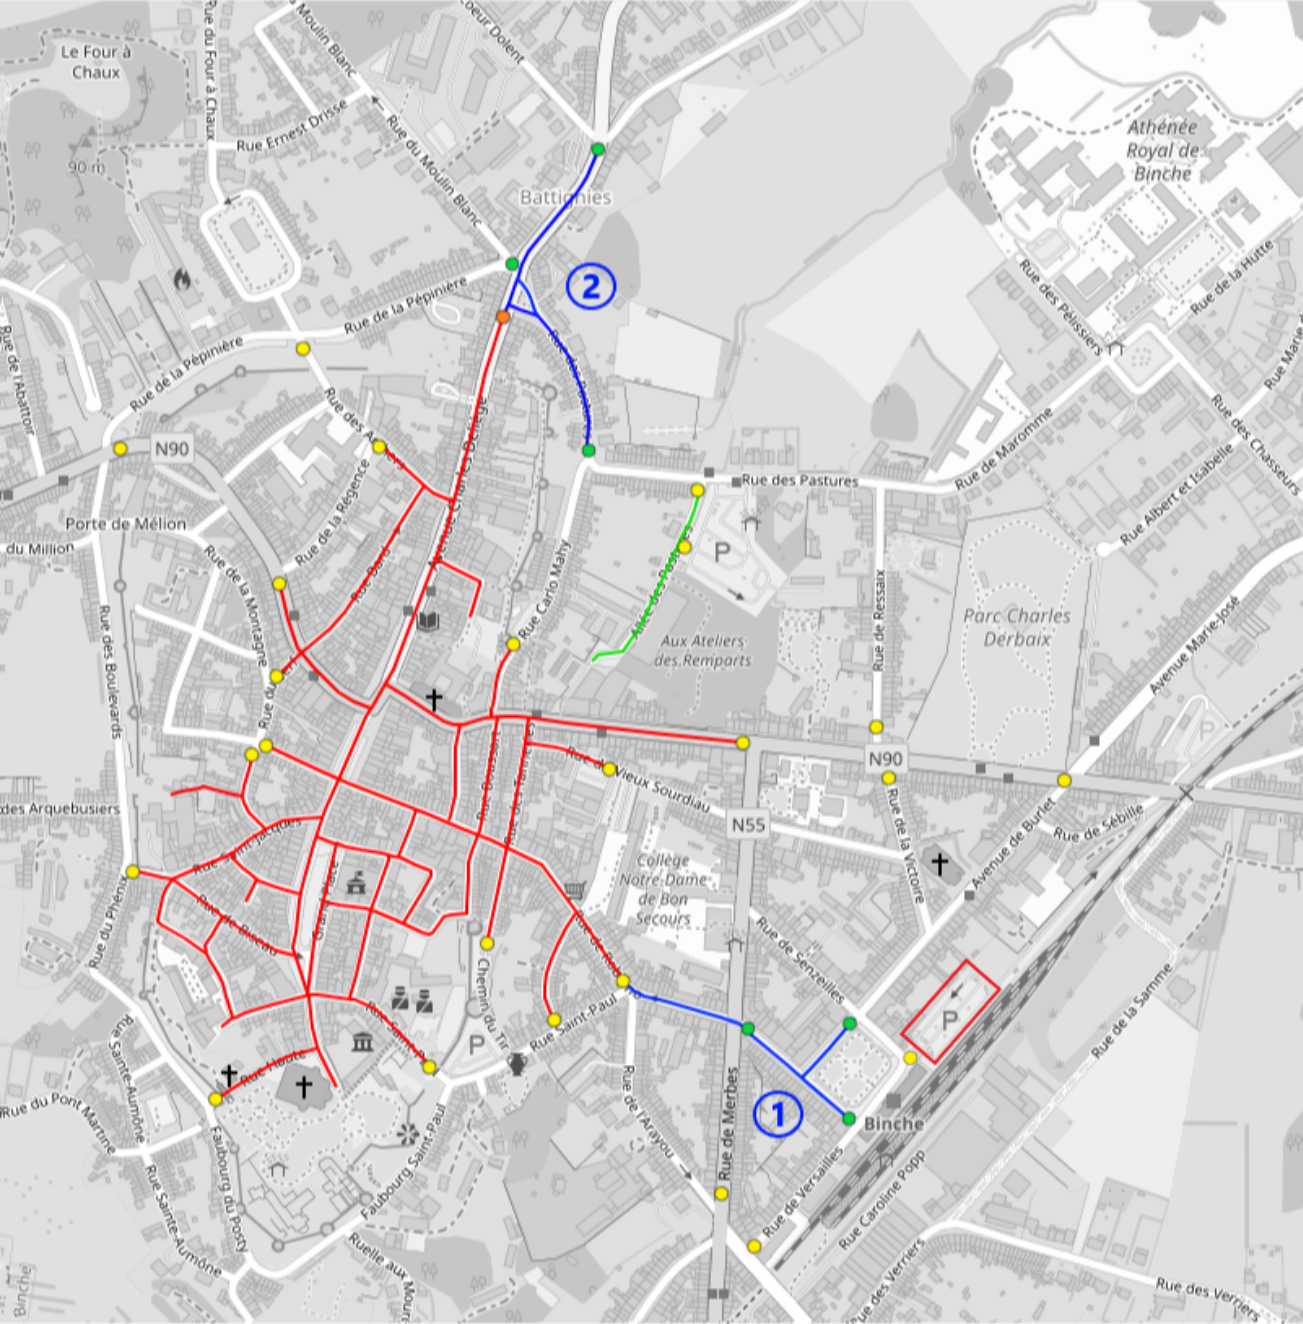

Du 11/02/2024 à 07h00 au 14/02/2024 à 12h00

→ A l'exception des véhicules de police, des véhicules PMR (avec autorisation) et des riverains

Le 12/02/2024 de 17h00 à 21h00

 **Fermeture physique**

 **Fermeture physique pendant la montée des jeunesses**

 **Fermeture physique pendant les 3 jours gras à l'exception du lundi pendant la montée des jeunesses**

Le parking de la SNCB sera fermé à partir du 10/02/2024 à 00h00 (dernier train) au 14/02/2024 à 12h00

CARNAVAL DE BINCHE 2024

MARDI GRAS

INTERDICTION DE STATIONNER

Du 11/02/2024 à 05h00 au 14/02/2024 à 12h00

Du 11/02/2024 à 05h00 au 14/02/2024 à 12h00

Zone 1: Le 13/02/2024 de 05h00 à 10h00

Zone 2: Le 13/02/2024 de 12h00 à 18h00

INTERDICTION DE CIRCULER

Du 11/02/2024 à 07h00 au 14/02/2024 à 12h00

Du 11/02/2024 à 07h00 au 14/02/2024 à 12h00

→ A l'exception des véhicules de police, des véhicules PMR (avec autorisation) et des riverains