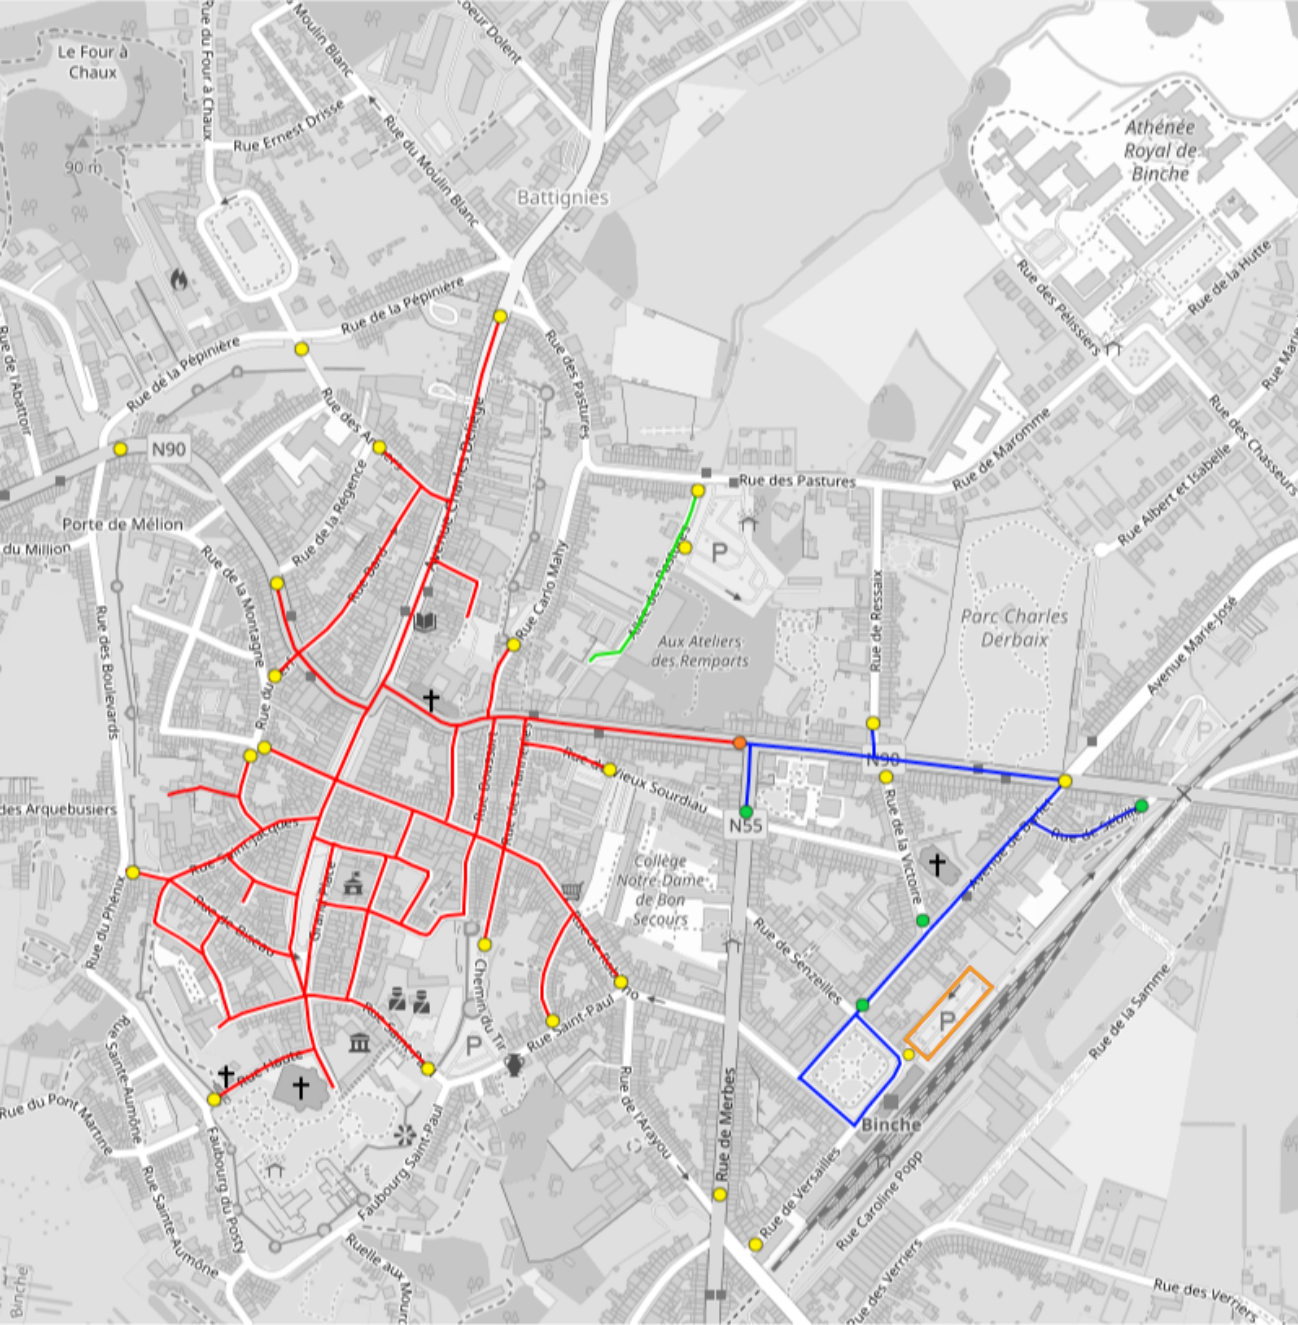

CARNAVAL DE BINCHE 2024

DIMANCHE GRAS

INTERDICTION DE STATIONNER

Du 11/02/2024 à 05h00 au 14/02/2024 à 12h00

Du 11/02/2024 à 05h00 au 14/02/2024 à 12h00

Le 11/02/2024 de 12h00 à 19h00

INTERDICTION DE CIRCULER

Du 11/02/2024 à 07h00 au 14/02/2024 à 12h00

Du 11/02/2024 à 07h00 au 14/02/2024 à 12h00

→ A l'exception des véhicules de police, des véhicules PMR (avec autorisation) et des riverains

Le 11/02/2024 de 13h00 à 19h00

Fermeture physique

Fermeture physique pendant le cortège du dimanche

Fermeture physique pendant les 3 jours à l'exception du dimanche gras pendant le cortège

Le parking de la SNCB sera fermé à partir du 10/02/2024 à 00h00 (dernier train) au 14/02/2024 à 12h00

CARNAVAL DE BINCHE 2024

LUNDI GRAS

INTERDICTION DE STATIONNER

Du 11/02/2024 à 05h00 au 14/02/2024 à 12h00

Du 11/02/2024 à 05h00 au 14/02/2024 à 12h00

Le 12/02/2024 de 16h00 à 21h00

INTERDICTION DE CIRCULER

Du 11/02/2024 à 07h00 au 14/02/2024 à 12h00